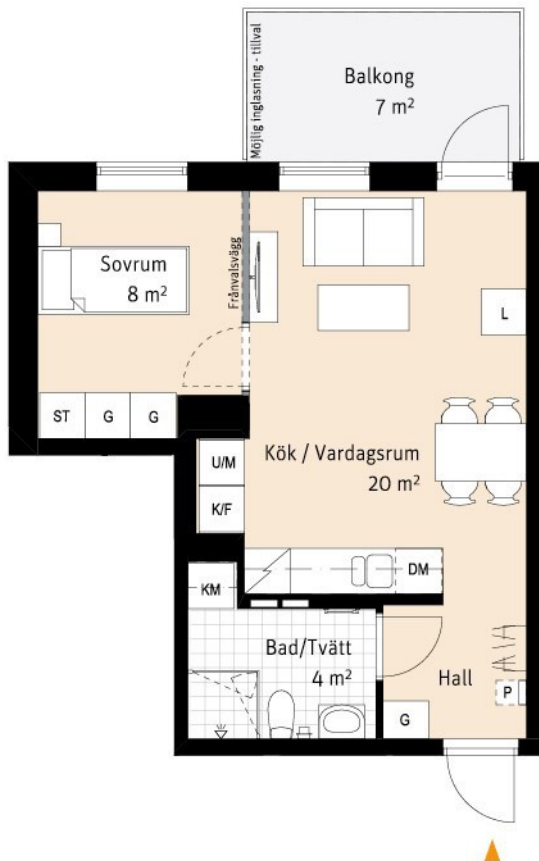

2 Rok, ca 38 m²

Lgh 1202

K/F	Kyl/ frys	K/M	Kombimaskin
	Inbyggnadshäll	G	Garderob
U/M	Ugn och mikro i högskåp	ST	Städsåp
DM	Diskmaskin	L	Linneskåp
	Överskåp		

	Sits som tillval
	Kapphylla
	Handduktork
	Inspektionslucka

SKALA 1:100

RUMSHÖJD:
Ca. 2,5m

LÄGENHETSNUMRERING

1	1	01
Husnr	Våning	Lägenhet