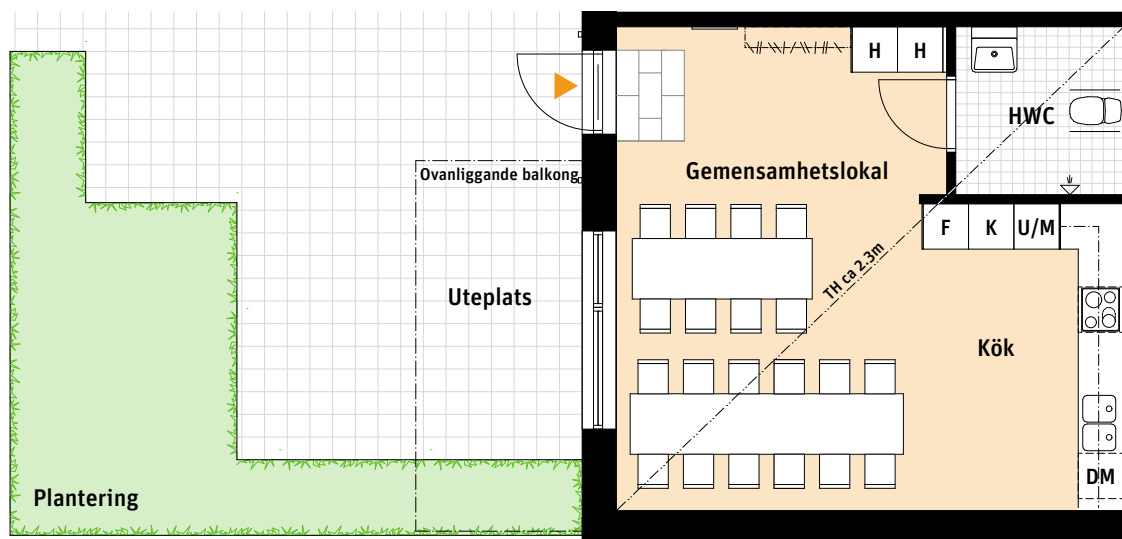

Gemensamhetslokal, ca 43m²

Brf Alunda

- K Kylskåp
- F Frys
-  Induktionshäll
- U/M Ugn/Mikro
- DM Diskmaskin
- Överskåp
- H Högsåp
-  Kapphylla
- TH Avvikande takhöjd

Rätt till ändringar förbehålles

Lägenhetsnumrering:

• Gästlägenhet, ca 29m²

Brf Alunda

-  Inbyggnadshäll
- M** Mikrovågsugn
- Överskåp
- G** Garderob
-  Kapphylla

Rätt till ändringar förbehålles

Lägenhetsnumrering: