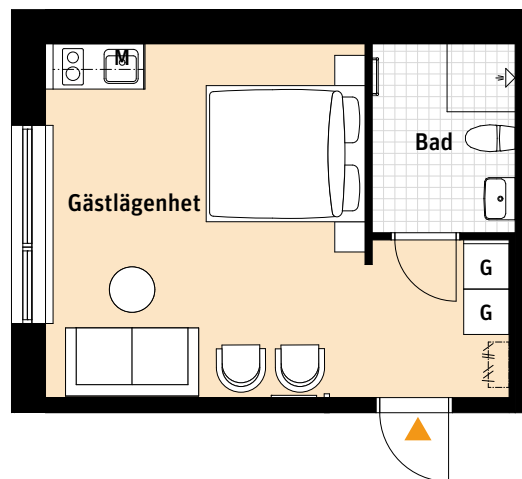

Gemensamhetslokal, ca 43m²

Brf Alunda

- K Kylskåp
- F Frys
-  Induktionshäll
- U/M Ugn/Mikro
- DM Diskmaskin
- Överskåp
- H Högsåp
-  Kapphylla
- TH Avvikande takhöjd

Rätt till ändringar förbehålles

Lägenhetsnumrering:

• Gästlägenhet, ca 29m²

Brf Alunda

-  Inbyggnadshäll
- M** Mikrovågsugn
- Överskåp
- G** Garderob
-  Kapphylla

Rätt till ändringar förbehålles

Lägenhetsnumrering: