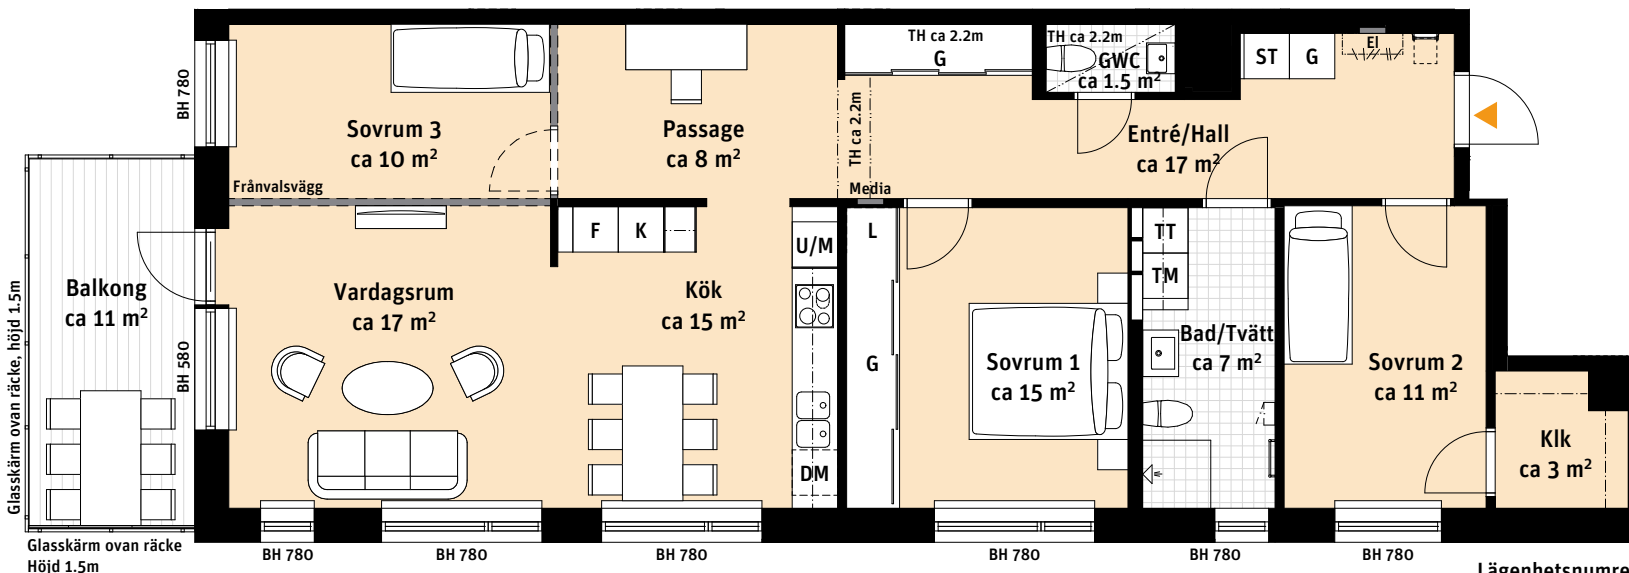

4 Rok, ca 107 m²

Brf Alunda
Lgh 212

- K Kylskåp
- F Frys
- Induktionshäll
- U/M Ugn/Mikro
- DM Diskmaskin
- Överskåp/Klädstång
- TM Tvättmaskin
- TT Torktumlare
- Handdukstork
- G Garderob
- ST Städsåp
- L Linneskåpsinredning
- Klk Klädkammare
- Kapphylla
- EI Elcentral
- BH Bröstningshöjd i mm
- Inspektionsslucka VVS
- Sits som tillval
- Radiator
- TH Avvikande takhöjd