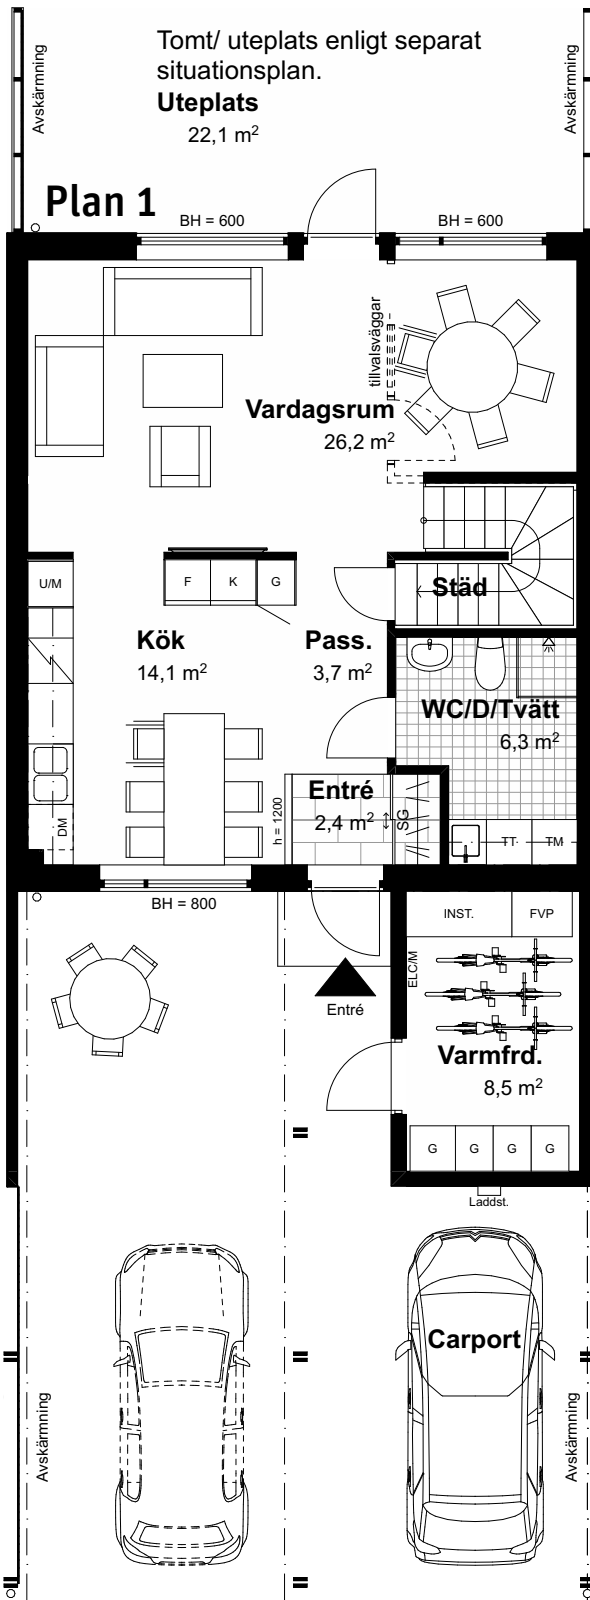

5 RoK, 116 m²

Brf Glanbacken
Hus 11 & 19