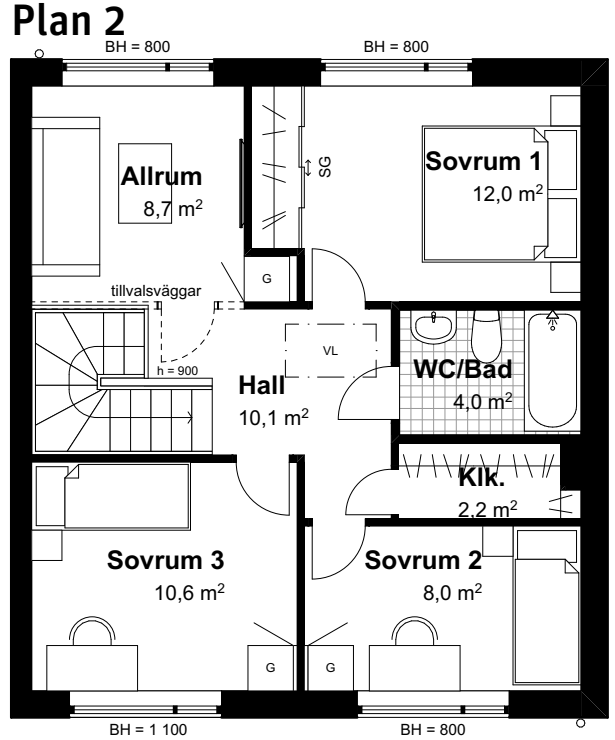

5 RoK, 116 m²

Brf Glanbacken

Hus 1, 3, 7, 8, 10, 14, 17, 18, 21, 25 & 27

Tomt/ uteplats enligt separat situationsplan.

SKALA 1:100

Orienteringsfigurer

Sektion

Rumshöjd generellt 2,5 m. Inklädnader och lokala sänkningar kan förekomma.

Teckenförklaring

K	Kyl	G	Garderob	SG	Skjutdörrgarderob
F	Frys	TM	Tvättmaskin	VL	Vindslucka
DM	Diskmaskin	TT	Torktumlare	BH	Bröstningshöjd (mm)
	Spishäll	##	Klädstång		Klinkergolv hall
U/M	Högsåp med ugn och micro	ELC/M	Elcentral/ media		Klinkergolv badrum
				---	Ovanliggande objekt

Situationsplan

5 RoK, 116 m²

Brf Glanbacken

Hus 2, 4, 5, 9, 12, 13, 15, 20, 22, 23 & 26

Tomt/ uteplats enligt separat situationsplan.

SKALA 1:100

Orienteringsfigurer

Sektion

Rumshöjd generellt 2,5 m. Inklädnader och lokala sänkningar kan förekomma.

Teckenförklaring

K	Kyl	G	Garderob	SG	Skjutdörrsgarderob
F	Frys	TM	Tvättmaskin	VL	Vindlucka
DM	Diskmaskin	TT	Torktumlare	BH	Bröstningshöjd (mm)
⚡	Spishäll	##	Klädstång	▨	Klinkergolv hall
U/M	Högsåp med ugn och micro	ELC/M	Elcentral/ media	▩	Klinkergolv badrum
				---	Ovanliggande objekt