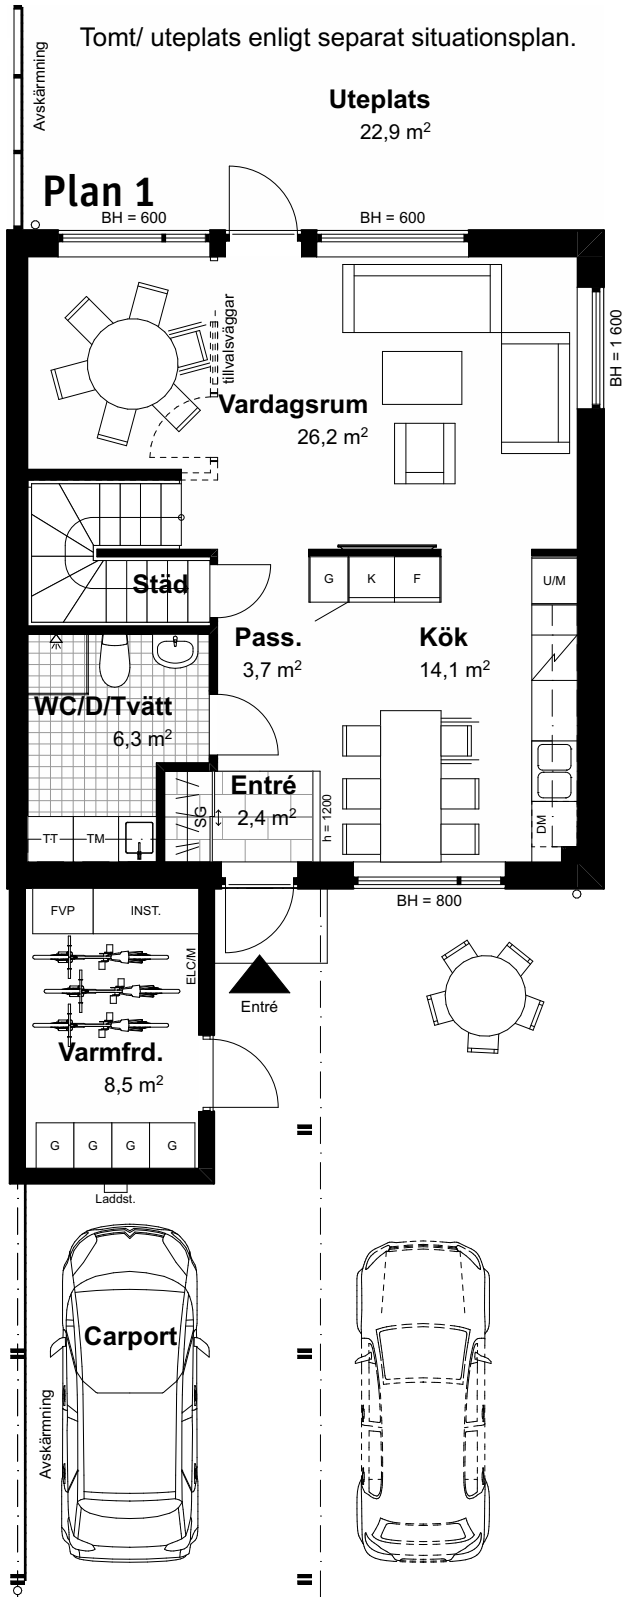

5 RoK, 116 m²

Brf Glanbacken

Hus 1, 3, 7, 8, 10, 14, 17, 18, 21, 25 & 27

Tomt/ uteplats enligt separat situationsplan.

SKALA 1:100

Orienteringsfigurer

Sektion

Rumshöjd generellt 2,5 m. Inklädnader och lokala sänkningar kan förekomma.

Teckenförklaring

K	Kyl	G	Garderob	SG	Skjutdörrgarderob
F	Frys	TM	Tvättmaskin	VL	Vindslucka
DM	Diskmaskin	TT	Torktumlare	BH	Bröstningshöjd (mm)
	Spishäll	##	Klädstång		Klinkergolv hall
U/M	Högsåp med ugn och micro	ELC/M	Elcentral/ media		Klinkergolv badrum
				---	Ovanliggande objekt

Situationsplan

5 RoK, 116 m²

Brf Glanbacken

Hus 2, 4, 5, 9, 12, 13, 15, 20, 22, 23 & 26

Tomt/ uteplats enligt separat situationsplan.

SKALA 1:100

Orienteringsfigurer

Sektion

Rumshöjd generellt 2,5 m. Inklädnader och lokala sänkningar kan förekomma.

Teckenförklaring

K	Kyl	G	Garderob	SG	Skjutdörrsgarderob
F	Frys	TM	Tvättmaskin	VL	Vindlucka
DM	Diskmaskin	TT	Torktumlare	BH	Bröstningshöjd (mm)
⚡	Spishäll	##	Klädstång	▨	Klinkergolv hall
U/M	Högsåp med ugn och micro	ELC/M	Elcentral/ media	▩	Klinkergolv badrum
				---	Ovanliggande objekt