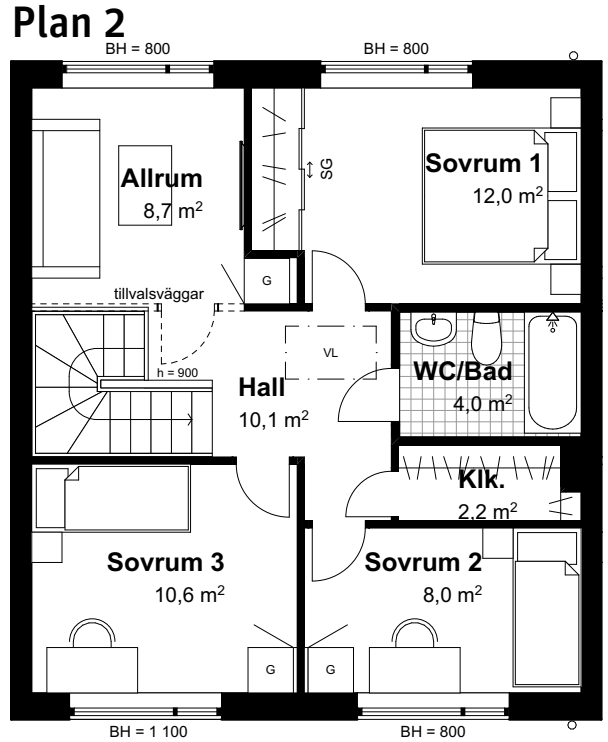

5 RoK, 116 m²

Brf Glanbacken

Hus 1, 3, 7, 8, 10, 14, 17, 18, 21, 25 & 27

Tomt/ uteplats enligt separat situationsplan.

SKALA 1:100

Orienteringsfigurer

Sektion

Rumshöjd generellt 2,5 m. Inklädnader och lokala sänkningar kan förekomma.

Teckenförklaring

K	Kyl	G	Garderob	SG	Skjutdörrgarderob
F	Frys	TM	Tvättmaskin	VL	Vindslucka
DM	Diskmaskin	TT	Torktumlare	BH	Bröstningshöjd (mm)
	Spishäll	##	Klädstång		Klinkergolv hall
U/M	Högsåp med ugn och micro	ELC/M	Elcentral/ media		Klinkergolv badrum
				---	Ovanliggande objekt

Rumshöjd generellt 2,5 m. Inklädnader och lokala sänkningar kan förekomma.

Teckenförklaring

K	Kyl	G	Garderob	SG	Skjutdörrsgarderob
F	Frys	TM	Tvättmaskin	VL	Vindlucka
DM	Diskmaskin	TT	Torktumlare	BH	Bröstningshöjd (mm)
⚡	Spishäll	##	Klädstång	▨	Klinkergolv hall
U/M	Högsåp med ugn och micro	ELC/M	Elcentral/ media	▩	Klinkergolv badrum
				---	Ovanliggande objekt

Situationsplan

5 RoK, 116 m²

Brf Glanbacken
Hus 6, 16 & 24

SKALA 1:100

Orienteringsfigurer

Sektion

Rumshöjd generellt 2,5 m. Inklädnader och lokala sänkningar kan förekomma.

Teckenförklaring