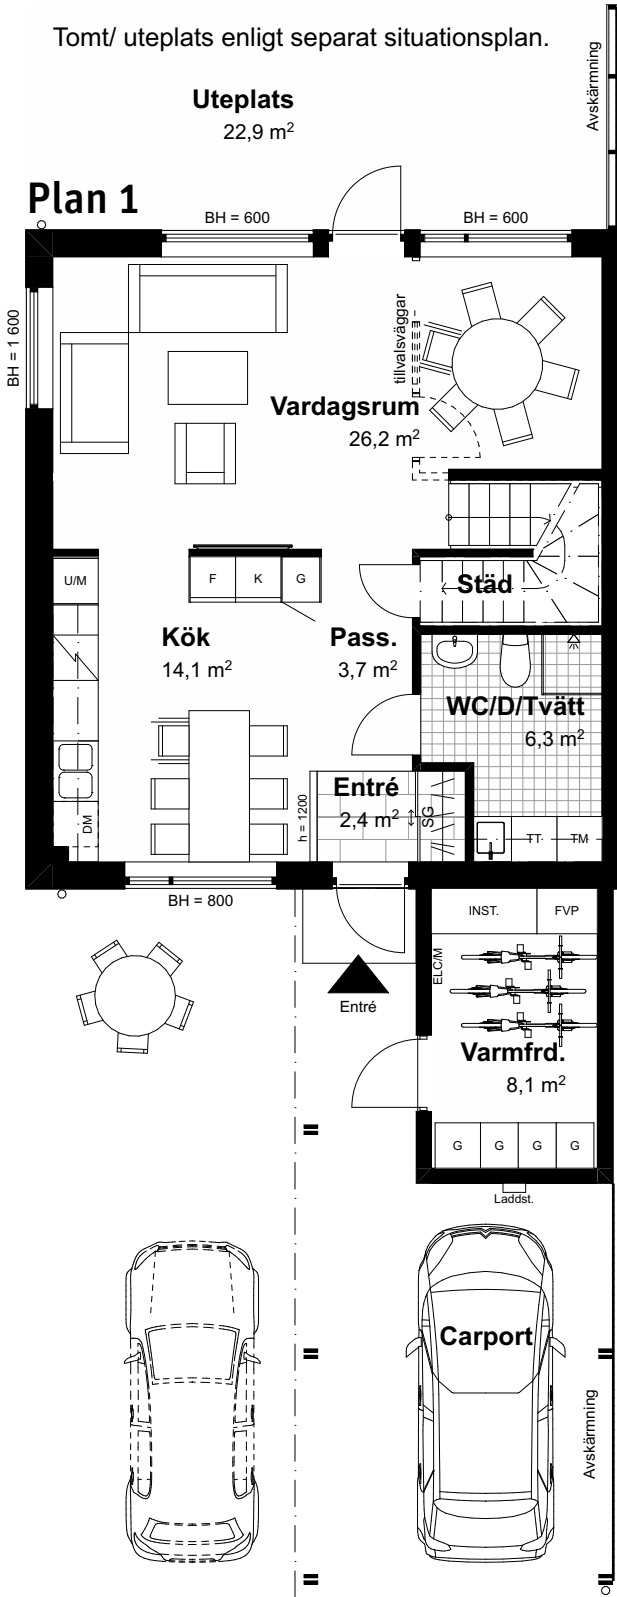

5 RoK, 116 m²

Brf Glanbacken

Hus 1, 3, 7, 8, 10, 14, 17, 18, 21, 25 & 27

Tomt/ uteplats enligt separat situationsplan.

SKALA 1:100

Orienteringsfigurer

Sektion

Rumshöjd generellt 2,5 m. Inklädnader och lokala sänkningar kan förekomma.

Teckenförklaring

K	Kyl	G	Garderob	SG	Skjutdörrgarderob
F	Frys	TM	Tvättmaskin	VL	Vindslucka
DM	Diskmaskin	TT	Torktumlare	BH	Bröstningshöjd (mm)
	Spishäll	##	Klädstång		Klinkergolv hall
U/M	Högsåp med ugn och micro	ELC/M	Elcentral/ media		Klinkergolv badrum
				---	Ovanliggande objekt

Situationsplan

5 RoK, 116 m²

Brf Glanbacken

Hus 2, 4, 5, 9, 12, 13, 15, 20, 22, 23 & 26

Tomt/ uteplats enligt separat situationsplan.

SKALA 1:100

Orienteringsfigurer

Sektion

Situationsplan