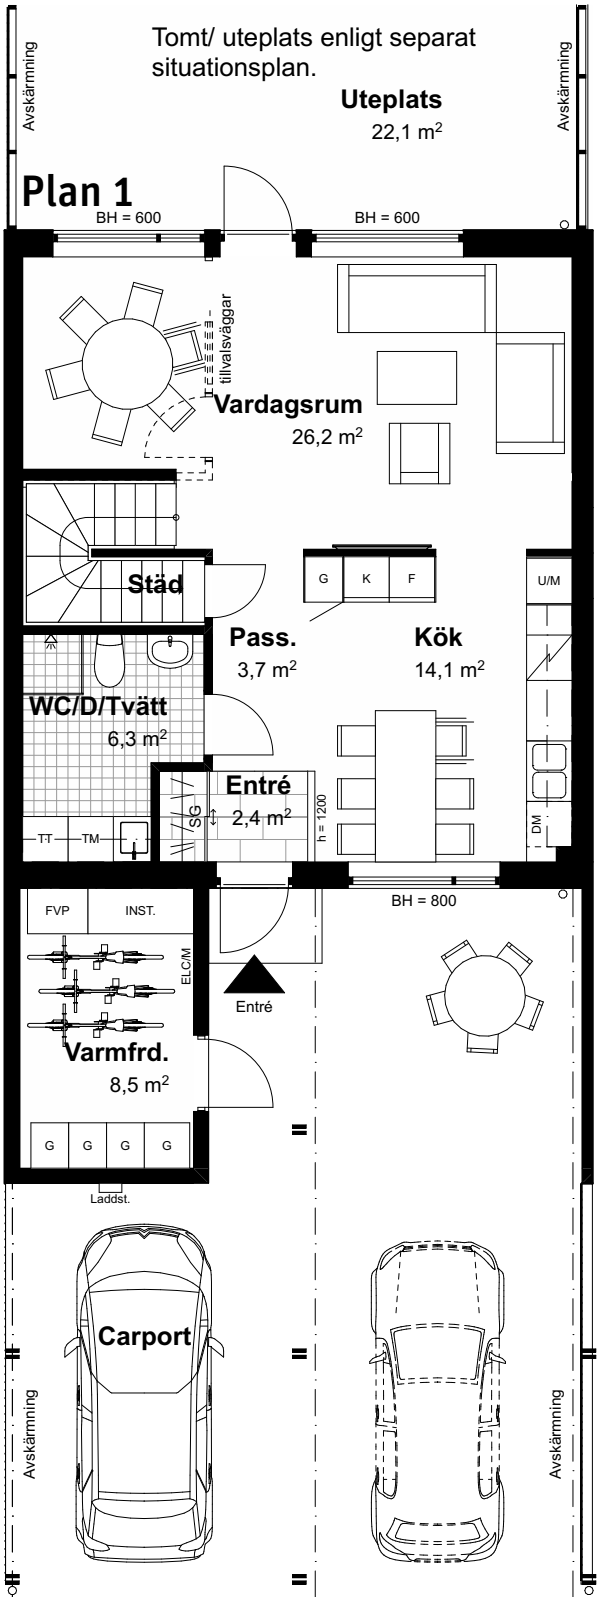

5 RoK, 116 m²

Brf Glanbacken

Hus 1, 3, 7, 8, 10, 14, 17, 18, 21, 25 & 27

Tomt/ uteplats enligt separat situationsplan.

SKALA 1:100

Orienteringsfigurer

Sektion

Rumshöjd generellt 2,5 m. Inklädnader och lokala sänkningar kan förekomma.

Situationsplan

5 RoK, 116 m²

Brf Glanbacken

Hus 2, 4, 5, 9, 12, 13, 15, 20, 22, 23 & 26

Tomt/ uteplats enligt separat situationsplan.

SKALA 1:100

Orienteringsfigurer

Sektion

Rumshöjd generellt 2,5 m. Inklädnader och lokala sänkningar kan förekomma.

Teckenförklaring

K	Kyl	G	Garderob	SG	Skjutdörrsgarderob
F	Frys	TM	Tvättmaskin	VL	Vindlucka
DM	Diskmaskin	TT	Torktumlare	BH	Bröstningshöjd (mm)
⚡	Spishäll	##	Klädstång	▨	Klinkergolv hall
U/M	Högsåp med ugn och micro	ELC/M	Elcentral/ media	▩	Klinkergolv badrum
				---	Ovanliggande objekt

Situationsplan

5 RoK, 116 m²

Brf Glanbacken
Hus 6, 16 & 24

SKALA 1:100

Orienteringsfigurer

Sektion

Rumshöjd generellt 2,5 m. Inklädnader och lokala sänkningar kan förekomma.

Teckenförklaring