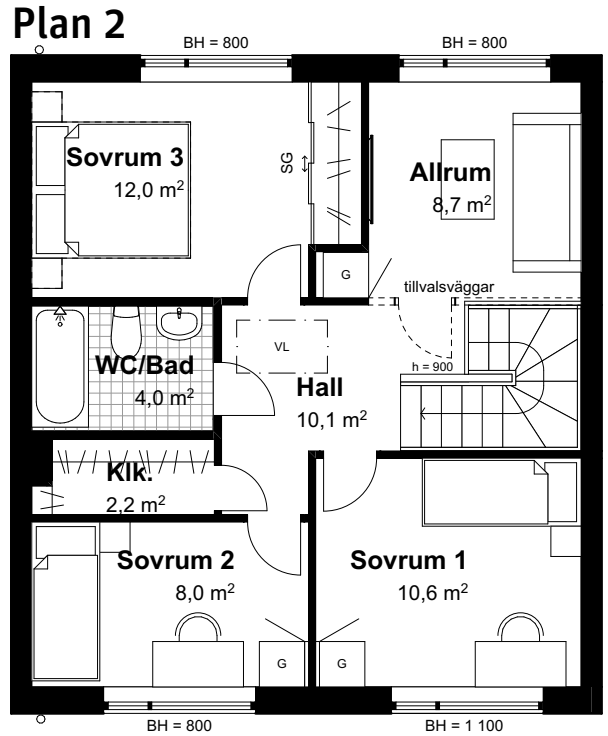

5 RoK, 116 m²

Brf Glanbacken
Hus 11 & 19