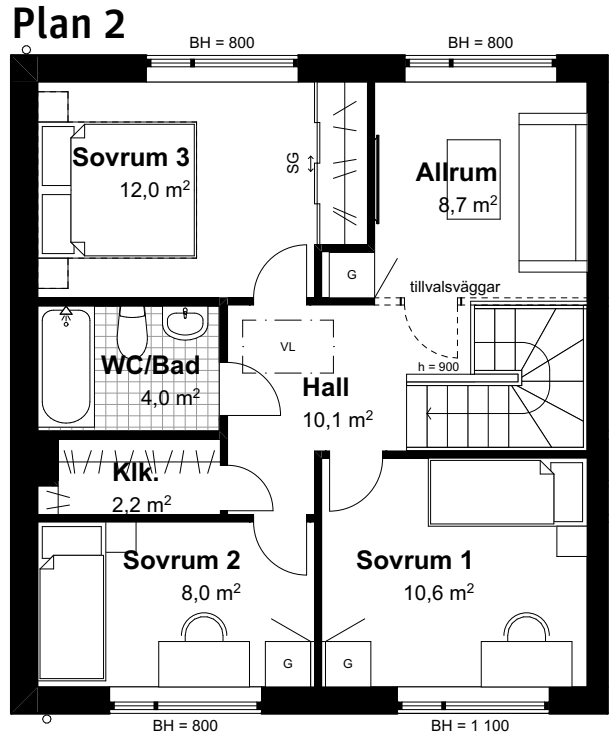

5 RoK, 116 m²

Brf Glanbacken

Hus 1, 3, 7, 8, 10, 14, 17, 18, 21, 25 & 27

Tomt/ uteplats enligt separat situationsplan.

SKALA 1:100

Orienteringsfigurer

Sektion

Rumshöjd generellt 2,5 m. Inklädnader och lokala sänkningar kan förekomma.

Teckenförklaring

K	Kyl	G	Garderob	SG	Skjutdörrgarderob
F	Frys	TM	Tvättmaskin	VL	Vindslucka
DM	Diskmaskin	TT	Torktumlare	BH	Bröstningshöjd (mm)
	Spishäll	##	Klädstång		Klinkergolv hall
U/M	Högsåp med ugn och micro	ELC/M	Elcentral/ media		Klinkergolv badrum
				---	Ovanliggande objekt

Situationsplan

5 RoK, 116 m²

Brf Glanbacken

Hus 2, 4, 5, 9, 12, 13, 15, 20, 22, 23 & 26

Tomt/ uteplats enligt separat situationsplan.

SKALA 1:100

Orienteringsfigurer

Sektion

Rumshöjd generellt 2,5 m. Inklädnader och lokala sänkningar kan förekomma.

Teckenförklaring

K	Kyl	G	Garderob	SG	Skjutdörrsgarderob
F	Frys	TM	Tvättmaskin	VL	Vindlucka
DM	Diskmaskin	TT	Torktumlare	BH	Bröstningshöjd (mm)
⚡	Spishäll	##	Klädstång	▨	Klinkergolv hall
U/M	Högsåp med ugn och micro	ELC/M	Elcentral/ media	▩	Klinkergolv badrum
				---	Ovanliggande objekt