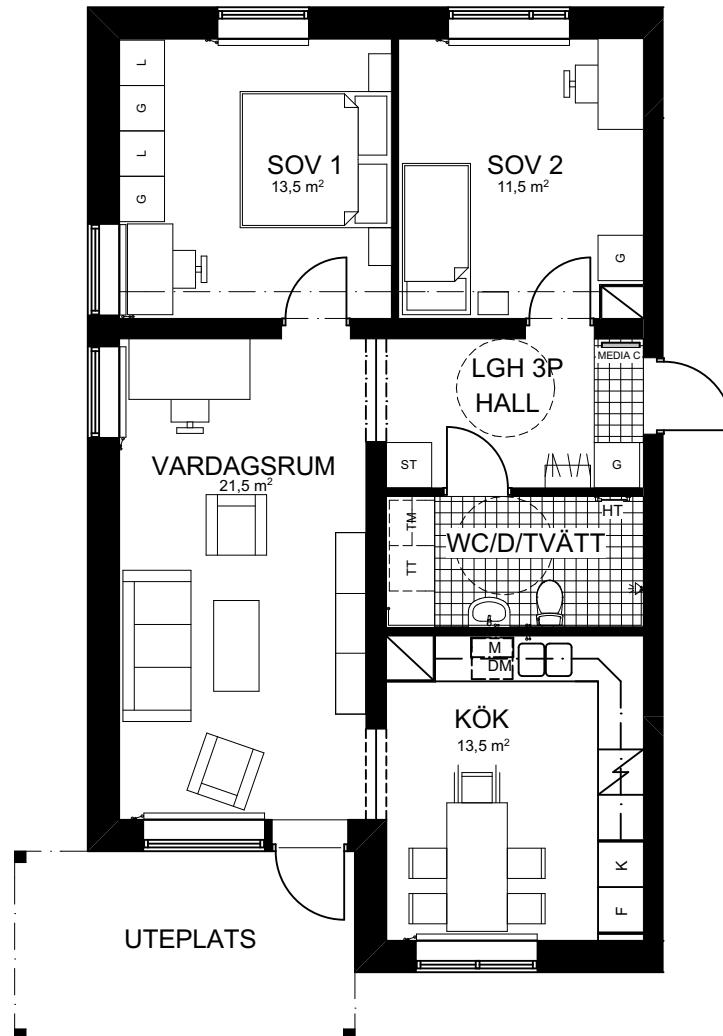

3 ROK

76,5 KVM

HUS 1
VÅNING 1, LGH 0111

F FRYSS	G GARDEROB	TM TVÄTTMASKIN	ST STÄDSKÅP
K KYL	L LINNESKÅP	TT TORKTUMLARE	HT HANDDUKSTORK
K/F KYL/FRYSS	H HÄLL/UGN	KM KOMBIMASKIN UNDER BÄNK	HAT HATTHYLLA
DM DISKMASKIN	M FÖRBERETT FÖR MICRO	MEDIA C EL-/MEDIACENTRAL INFÄLLD I VÄGG	S SKAFFERI

SYNLIIG BALK I TAK, LIST I GOLV, TAKHÖJD UNDER BALK 2,1M
 INFÄLLD BALK, LIST I GOLV
 INFÄLLD BALK

INBYGGD VENTILATION I TAK

Bröstning för fönster är 600 mm
 Rumshöjder ca 2,5 meter.
 Riksbyggen reserverar sig för ev. tryckfel och förbehåller sig rätten till ändringar.

SKALA 1:100 (A4)
 OBS! Vid utskrift av PDF kan skalan förvanskas