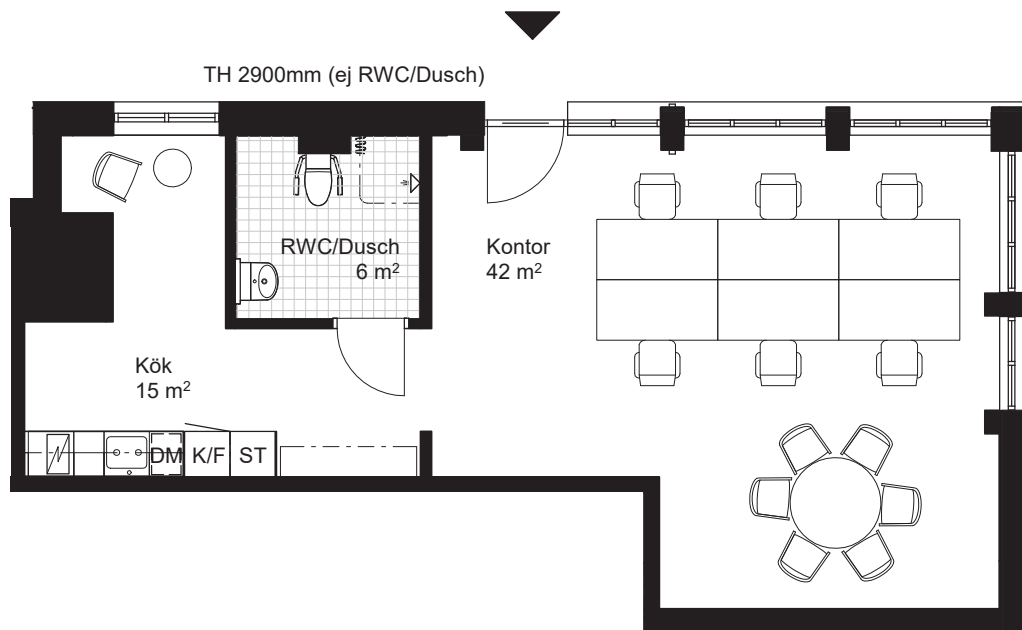

ca 64m²

Brf Fredriks Udde Vårhuset, Lokal

Teckenförklaring Generell takhöjd, TH 2500mm, om inget annat anges. Generell bröstningshöjd, BH 600mm, om inget annat anges

KLK	Klädkammare	L	Linneskåp	M	Mikrovågsugn i överskåp	TM	Tvättmaskin
G	Garderob	K	Kylskåp	U/M	Högsåp med ugn och mikrovågsugn	TT	Torktumlare
SG	Skjutdörrsgarderob	F	Frys		Spishäll alt. spishäll med inbyggnadsugn	KM	Kombimaskin
ST	Städsåp	K/F	Kyl / Frys	ELC	Elcentral	HT	Handdukstork
(ST)	Städsåpsinredning	DM	Diskmaskin	====	Frånvalsvägg	TF	Takfönster

Sektion

Fasad mot torg

Plan