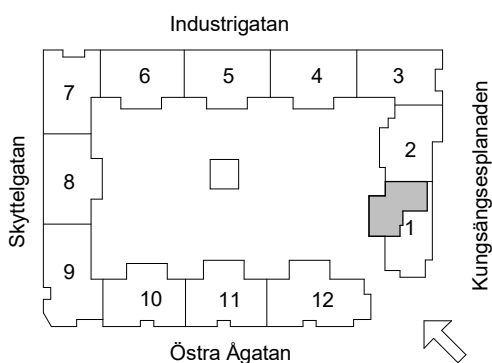

Brf Åsikten Södra 1, Uppsala

4 Rum & kök, 122,5 m²

G GARDEROB	INDUKTIONSHÄLL	DM DISKMASKIN	SCHAKT	BH BRÖSTNINGSHÖJD
SKJUTDÖRRGARDEROB	K KYL	TM TVÄTTMASKIN	HS HÖGSKÅP MED UGN OCH MICRO	TVÄTTSTÄLL OCH SPEGELSKÅP
HATTHYLLA	F FRYS	TT TORKTUMLARE	KLK KLÄDKAMMARE	KOMMOD OCH SPEGELSKÅP
L LINNE	K/F KYL/FRYS	KM KOMBIVÄTTMASKIN	FÖRSTÄRKT VÄGG FÖR TV	ELCENTRAL/IT-SKÅP
	HT HANDDUKSTORK	ST STÄDSKÅP	INKLÄDNAD TAK	