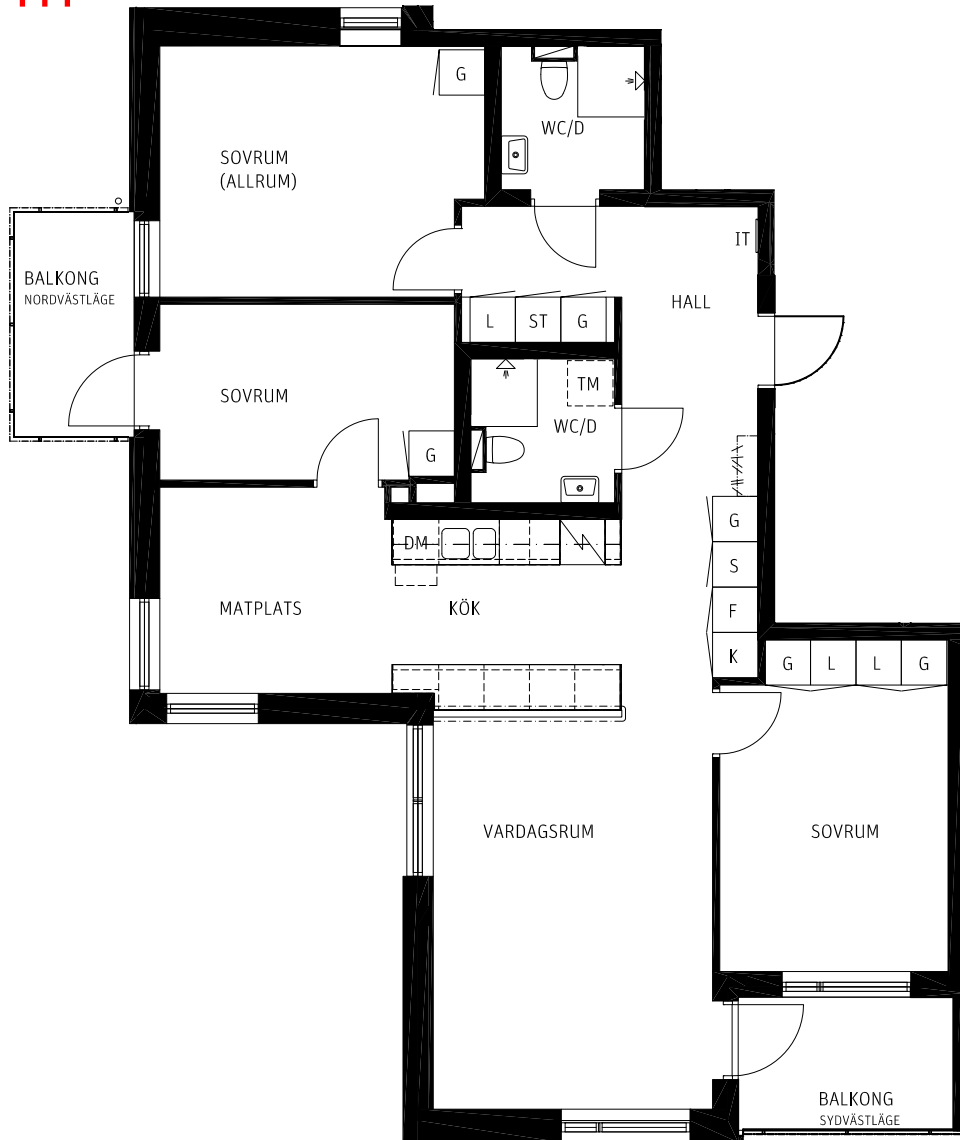

4 RoK

98 kvm

Lägenhet nr 1101,1201,1301,1401,1501 & 1601

SKALA 1:100

FÖRKLARINGAR

RUMSHÖJD 2,48M DÄR EJ ANNAT ANGES

	KYL		GARDEROB
	FRYS		LINNESKÅP
	SPISHÄLL & UGN		STÄDSKÅP
	MEDIACENTRAL		SKAFFERI
	PLATS FÖR DISKMASKIN		HATTHYLLA
	PLATS FÖR TVÄTTMASKIN/ TORKTUMLARE		