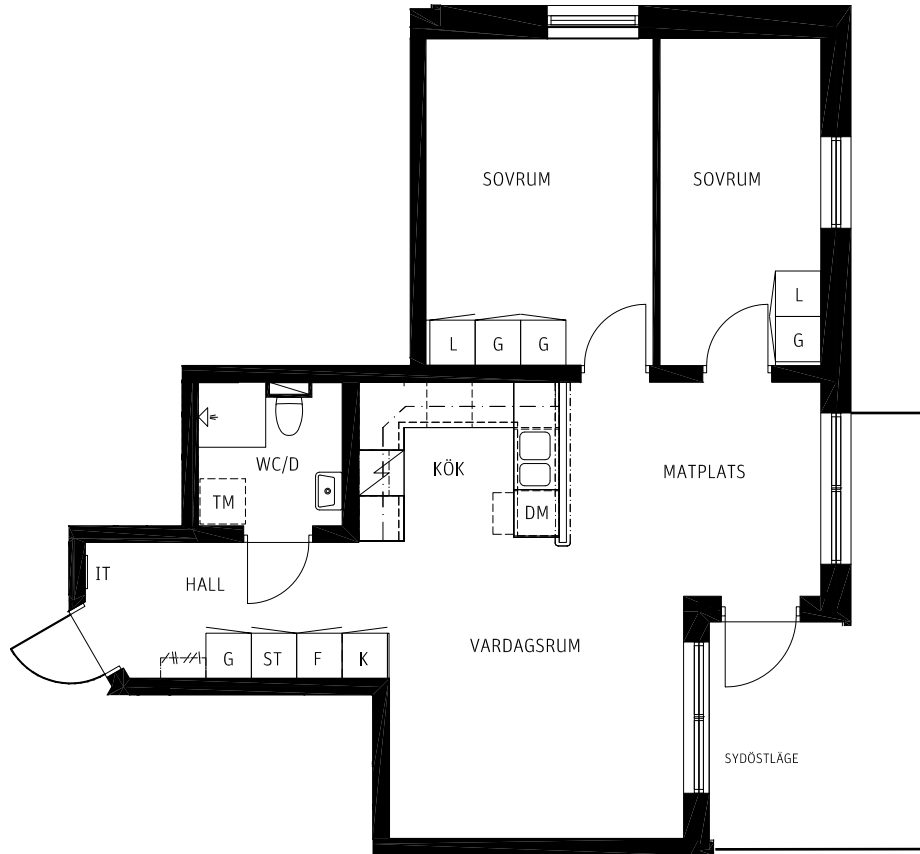

3 RoK

65 kvm

Lägenhet nr 1001

SKALA 1:100

FÖRKLARINGAR

RUMSHÖJD 2,48M DÄR EJ ANNAT ANGES

- | | | | |
|----|---------------------------------------|----|-----------|
| K | KYL | G | GARDEROB |
| F | FRYS | L | LINNESKÅP |
| | SPISHÄLL & UGN | ST | STÄDSKÅP |
| IT | MEDIACENTRAL | | HATTHYLLA |
| DM | PLATS FÖR DISKMASKIN | | |
| TM | PLATS FÖR TVÄTTMASKIN/
TORKTUMLARE | | |