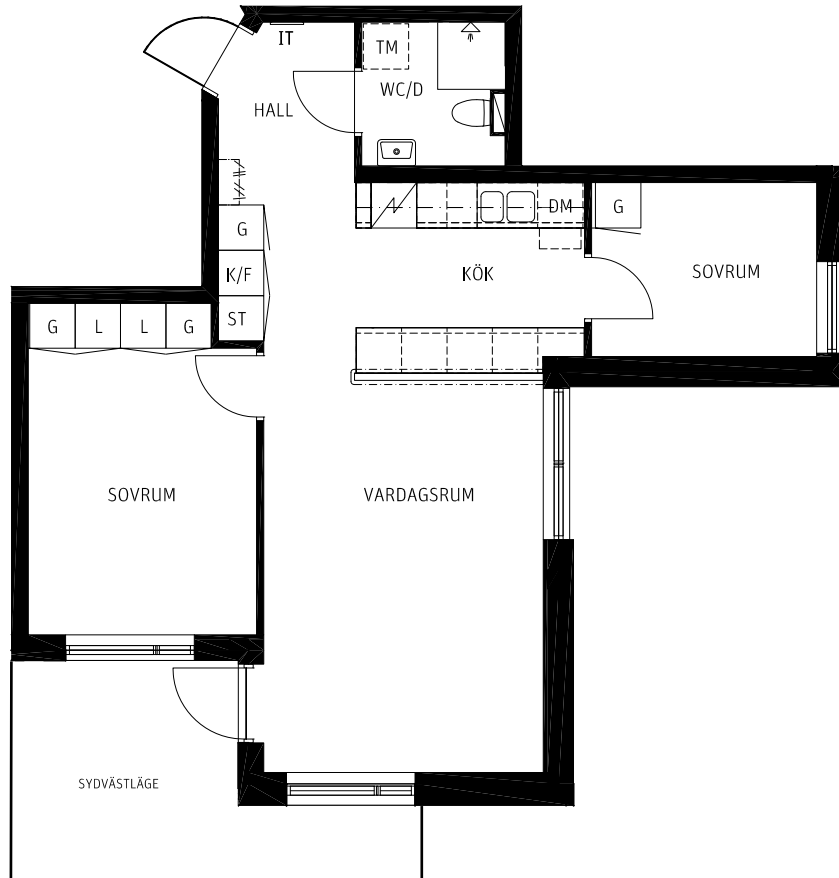

3 RoK

60 kvm

Lägenhet nr 1002

SKALA 1:100

FÖRKLARINGAR

RUMSHÖJD 2,48M DÄR EJ ANNAT ANGES

K/F	KYL/FRYS	G	GARDEROB
SPISHÄLL & UGN		L	LINNESKÅP
IT	MEDIACENTRAL	ST	STÄDSKÅP
DM	PLATS FÖR DISKMASKIN	HATTHYLLA	
TM	PLATS FÖR TVÄTTMASKIN/ TORKTUMLARE		