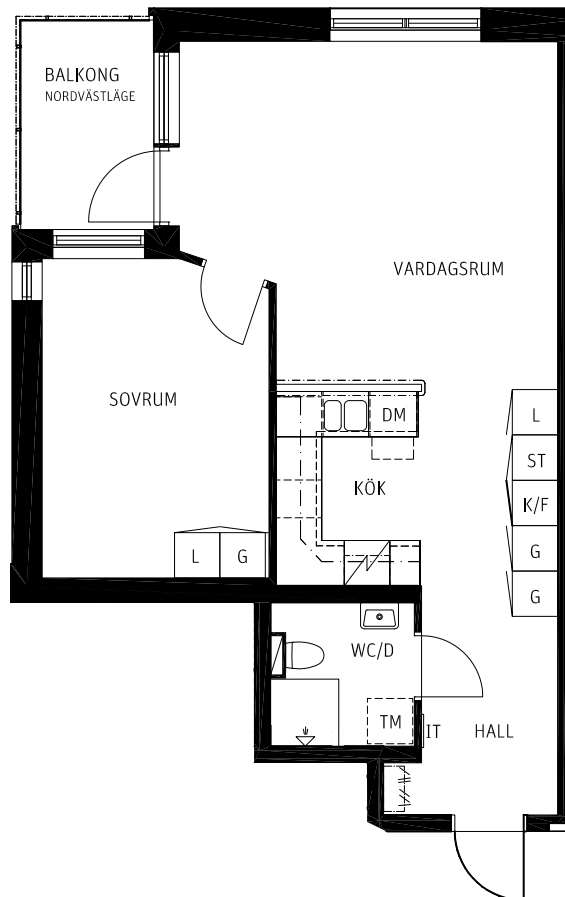

2 RoK

54 kvm

Lägenhet nr 1102,1202,1302,1402,1502 & 1602

SKALA 1:100

FÖRKLARINGAR

RUMSHÖJD 2,48M DÄR EJ ANNAT ANGES

K/F	KYL/FRYS	G	GARDEROB
SPISHÄLL & UGN		L	LINNESKÅP
IT	MEDIACENTRAL	ST	STÄDSKÅP
DM	PLATS FÖR DISKMASKIN	HATTHYLLA	
TM	PLATS FÖR TVÄTTMASKIN/ TORKTUMLARE		