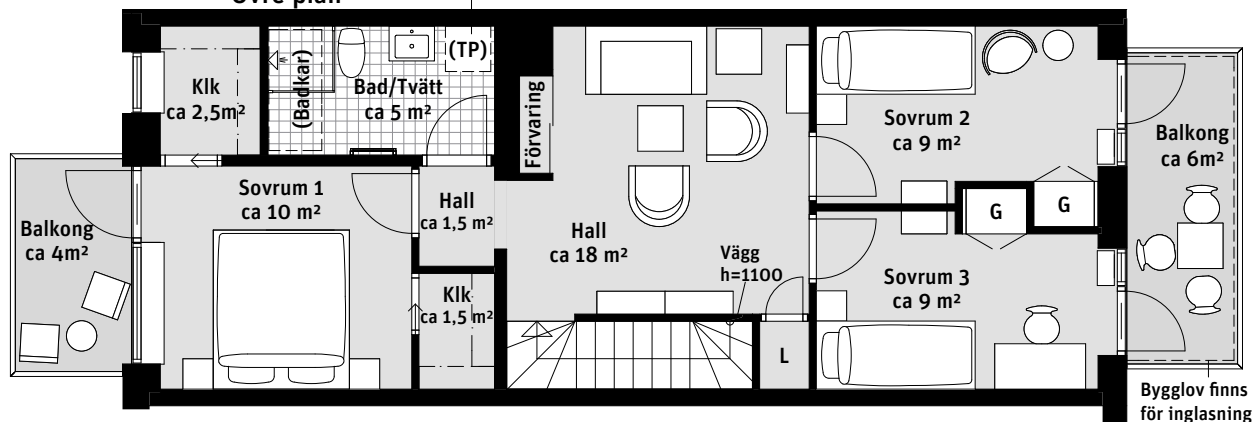

# 5 Rok ca 119 m<sup>2</sup>

0611 0612  
0613

Övre plan Förberett för TP

Nedre plan

## LÄGENHETSNUMRERING

RUMSHÖJD  
Vån 1-5 2,5m

1:100

- K Kylskåp
- F Frys
- Inbyggnadshäll
- U/M Ugn/Mikro
- DM Diskmaskin
- Överskåp
- TM Tvättmaskin
- TT Torktumlare
- Handdukstork
- TP Tvättpelare
- G Garderob
- ST Städsåp
- L Linnesåp
- Klk Klädåp
- Kapphylla