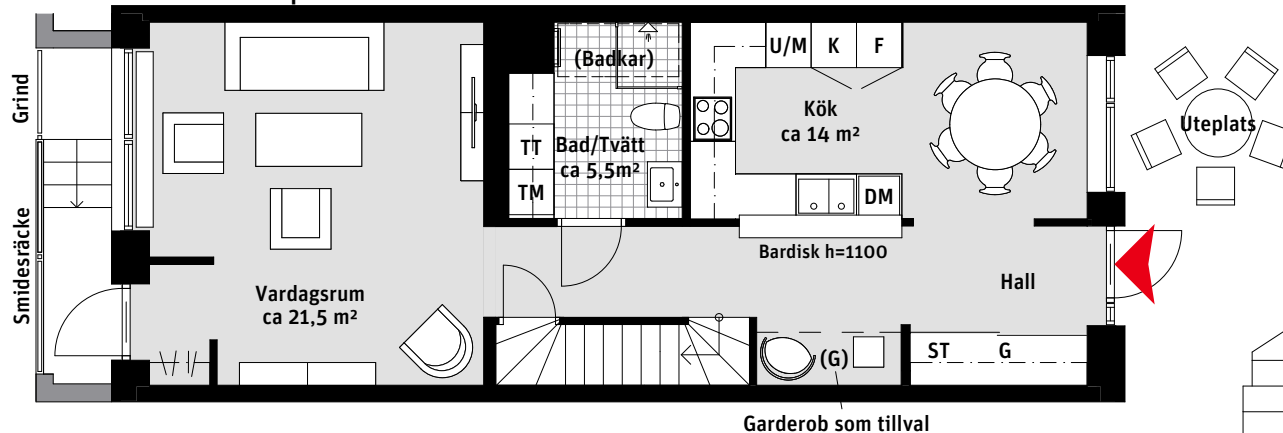

# 5 Rok ca 119 m<sup>2</sup>

0611 0612  
0613

Övre plan Förberett för TP

Nedre plan

## LÄGENHETSNUMRERING

RUMSHÖJD  
Vån 1-5 2,5m

1:100

- K Kylskåp
- F Frys
- Inbyggnadshäll
- U/M Ugn/Mikro
- DM Diskmaskin
- Överskåp
- TM Tvättmaskin
- TT Torktumlare
- Handdukstork
- TP Tvättpelare
- G Garderob
- ST Städsåp
- L Linnesåp
- Klk Klädåp
- Kapphylla