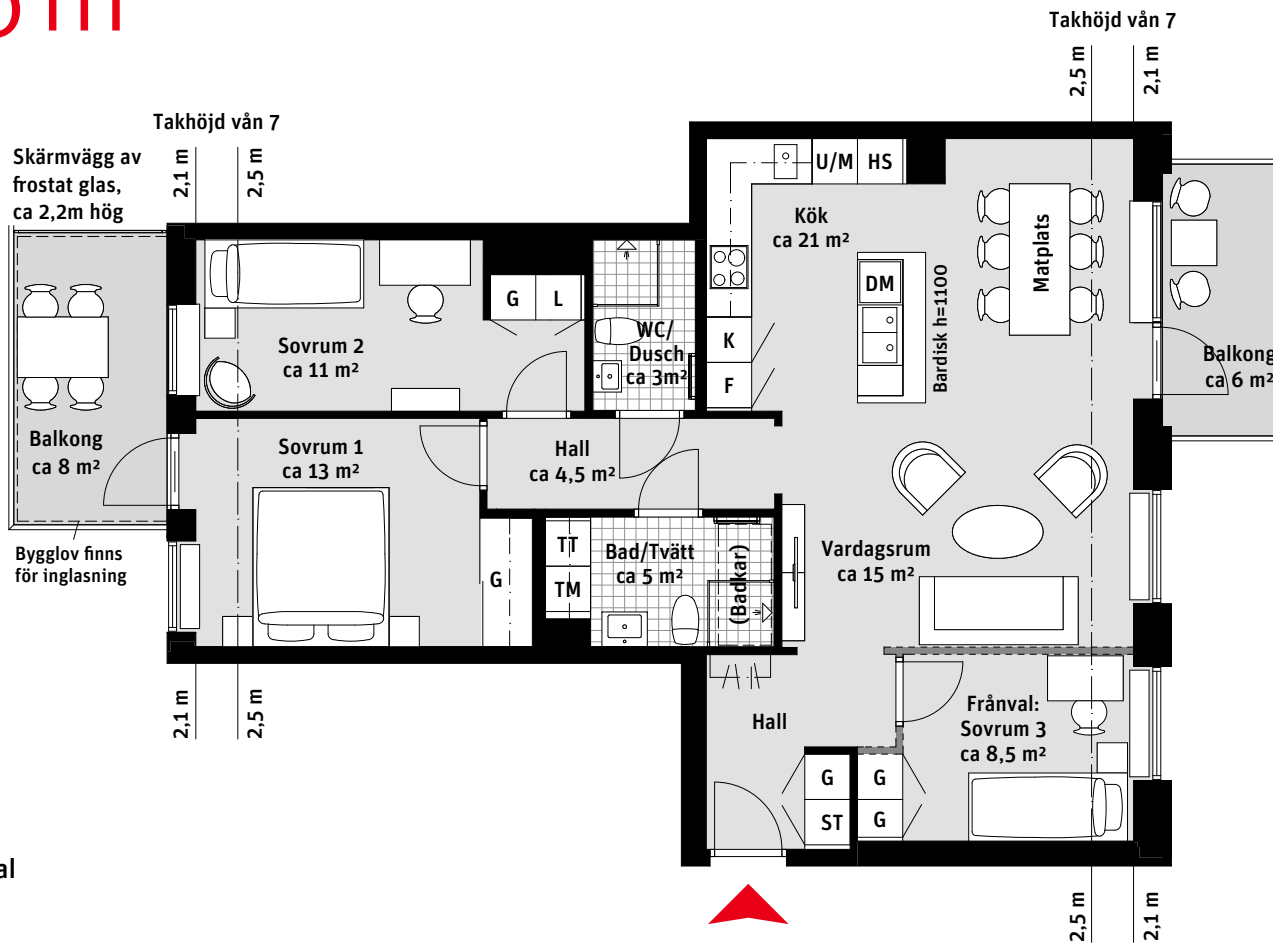

# 4 Rok

## ca 88,5 m<sup>2</sup>

0323 0333  
 0343 0353  
 0363 0373

- K Kylskåp
- F Frys
- Inbyggnadshäll
- U/M Ugn/Mikro
- DM Diskmaskin
- Överskåp
- TM Tvättmaskin
- TT Torktumlare
- Handdukstork
- G Garderob
- ST Städsåp
- L Linnesåp
- HS Högskåp
- Vågg som frånval
- Kapphylla

### LÄGENHETSNUMRERING

### RUMSHÖJD

Vån 1-6 2,5m  
 Vån 7 Snedtak 2,5m - 2,1m

1:100