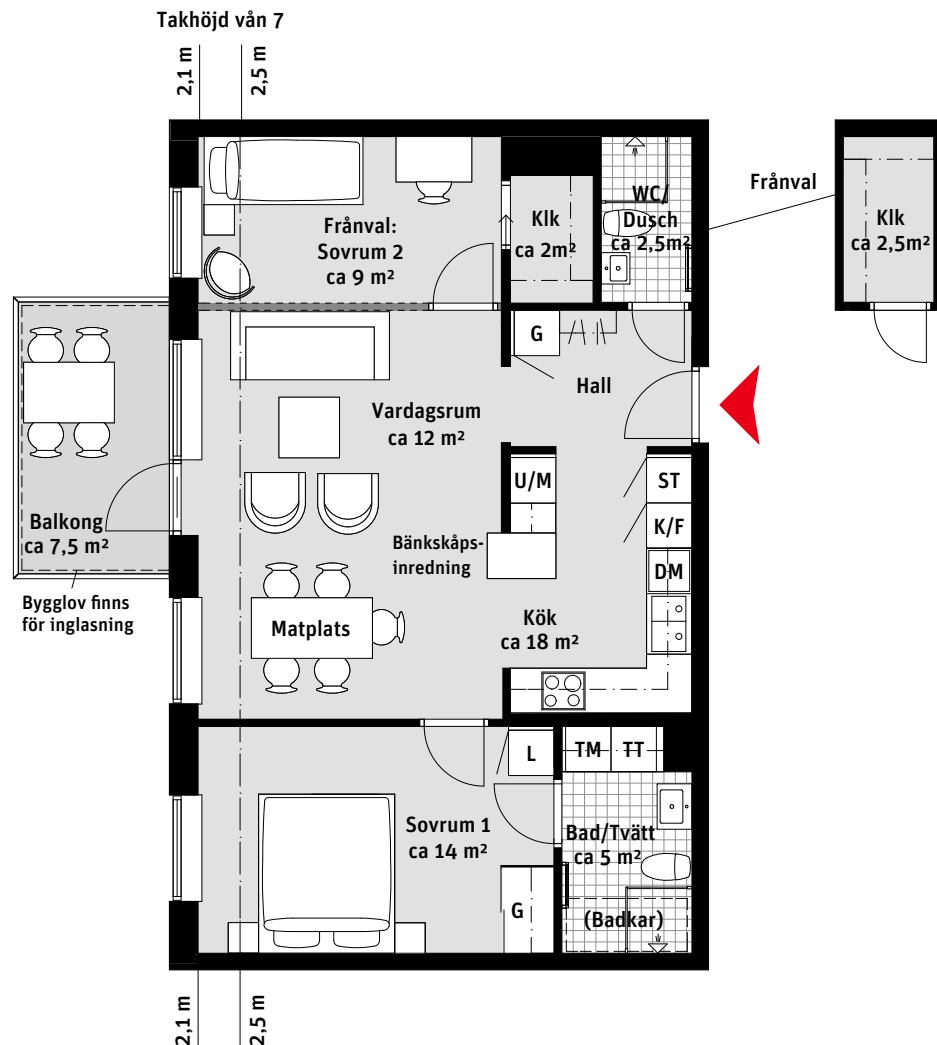

# 3 Rok ca 69,5 m<sup>2</sup>

0322 0332  
0342 0352  
0362 0372

- K/F Kyl/Frys
- Inbyggnadshäll
- U/M Ugn/Mikro
- DM Diskmaskin
- Överskåp
- TM Tvättmaskin
- TT Torktumlare
- Handdukstork
- G Garderob
- ST Städsåp
- L Linnesåp
- Klk Klådkammare
- Vågg som frånval
- Kapphylla

## LÄGENHETSNUMRERING

## RUMSHÖJD

Vån 1-6 2,5m  
Vån 7 Snedtak 2,5m - 2,1m

1:100