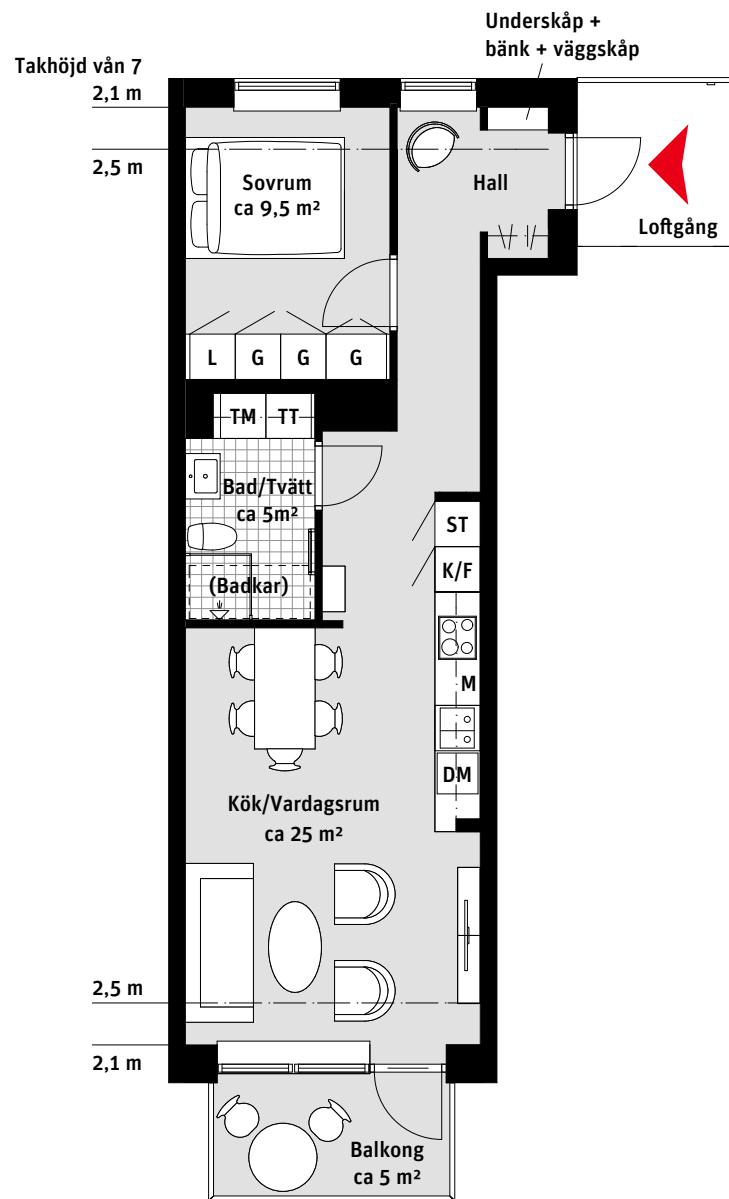

2 Rok ca 50 m²

0225 0235 0245
0255 0265 0275

- K/F Kyl/Frys
-  Inbyggnadshäll och ugn
- M Mikro i överskåp/väggskåp
- DM Diskmaskin
-  Överskåp
- TM Tvättmaskin
- TT Torktumlare
-  Handdukstork
- G Garderob
- ST Städskåp
- L Linneskåp
-  Kapphylla

LÄGENHETSNUMRERING

RUMSHÖJD

Vån 1 2,7m
Vån 2-6 2,5m
Vån 7 Snedtak 2,5m - 2,1m

1:100