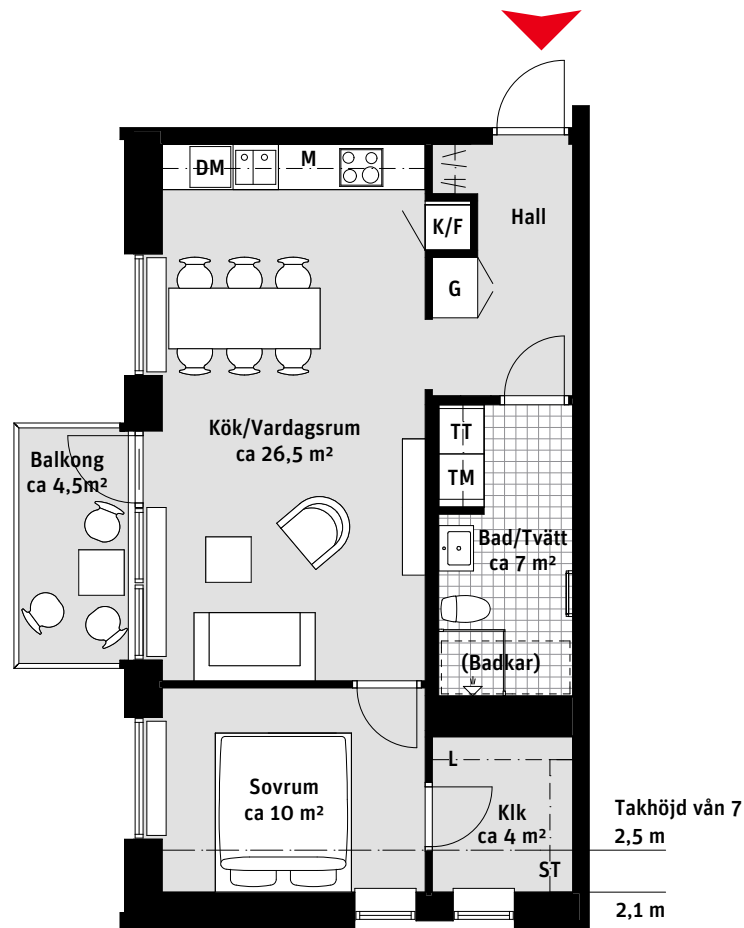

2 Rok

ca 52,5 m²

0125 0135 0145
0155 0165 0175

- K/F Kyl/Frys
-  Inbyggnadshäll och ugn
- M Mikro i överskåp/väggskåp
- DM Diskmaskin
-  Överskåp
- TM Tvättmaskin
- TT Torktumlare
-  Handdukstork
- G Garderob
- ST Städskåp
- L Linneskåp
-  Kapphylla

LÄGENHETSNUMRERING

RUMSHÖJD

Vån 1 2,7m
Vån 2-6 2,5m
Vån 7 Snedtak 2,5m - 2,1m

1:100