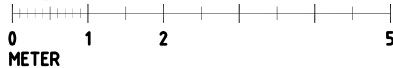

## FÖRKLARINGAR

- G Garderob
- L Linneskåp
- ST Städskåp
- HS Högskåp
- K Kyl
- F Frys
- DM Diskmaskin
- TM Tvättmaskin
- TT Torktumlare
- Spis
- Kapphylla
- BR Brösthöjd  
mått till uk fönster

SKALA 1:100