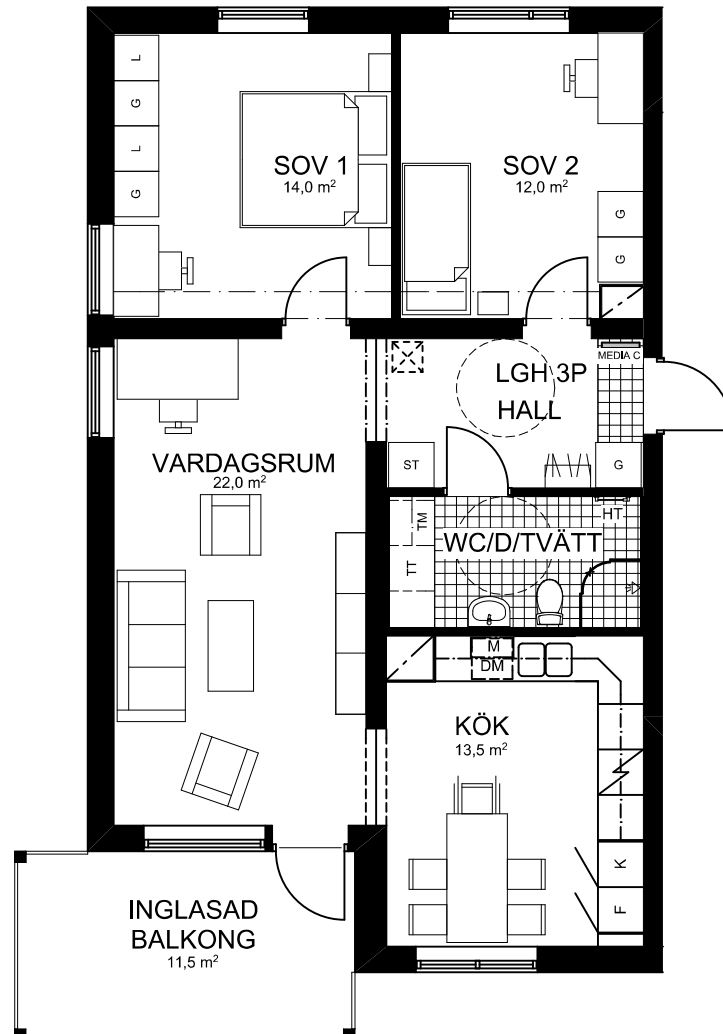

3 ROK

78,0 KVM

HUS 2
VÅNING 8, LGH 0283

FRYSS	GARDEROB	TVÄTTMASKIN	STÄDSKÅP
KYL	LINNESKÅP	TORKTUMLARE	FÖRBERETT FÖR HANDDUKSTORK
KYL/FRYSS	HÄLL/UGN	KOMBIMASKIN UNDER BÄNK	HATTHYLLA
DISKMASKIN	FÖRBERETT FÖR MICRO	EL-/MEDIACENTRAL INFÄLLD I VÄGG	SKAFFERI
FAST STÄDSKÅP	INSPEKTIONS-LUCKA I GOLV	INFÄLLD BALK, LIST I GOLV	INFÄLLD BALK
INBYGGD	SYNLIG BALK I TAK, LIST I GOLV	TAKHÖJD UNDER BALK 2,1 M	
VENTILATION I TAK			

SKALA 1:100 (A4)
OBS! Vid utskrift av PDF kan skalan förvanskas

Bröstning för fönster är 600 mm
Rumshöjder ca 2,5 meter.
Riksbyggen reserverar sig för ev. tryckfel och förbehåller sig rätten till ändringar.