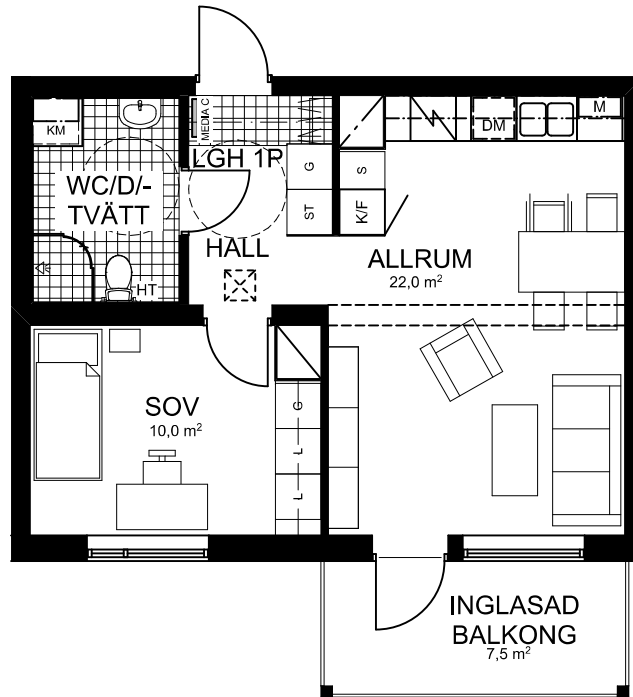

# 2 ROK

## 44,5 KVM

### HUS 2

VÄNING 6, LGH 0262

FRYSS	GARDEROB	TVÄTTMASKIN	STÄDSKÅP
KYL	LINNESKÅP	TORKTUMLARE	FÖRBERETT FÖR HANDDUKSTORK
KYL/FRYS	HÄLL/UGN	KOMBIMASKIN UNDER BÄNK	HATTHYLLA
DISKMASKIN	FÖRBERETT FÖR MICRO	EL-/MEDIACENTRAL INFÄLLD I VÄGG	SKAFFERI
FAST STÄDSKÅP	INSPEKTIONS-LUCKA I GOLV	INFÄLLD BALK, LIST I GOLV	INFÄLLD BALK
INBYGGD	VENTILATION I TAK	SYNLIG BALK I TAK, LIST I GOLV, TAKHÖJD UNDER BALK 2,1 M	

SKALA 1:100 (A4)  
OBS! Vid utskrift av PDF kan skalan förvanskas

Bröstning för fönster är 600 mm  
Rumshöjder ca 2,5 meter.  
Riksbyggen reserverar sig för ev. tryckfel och förbehåller sig rätten till ändringar.