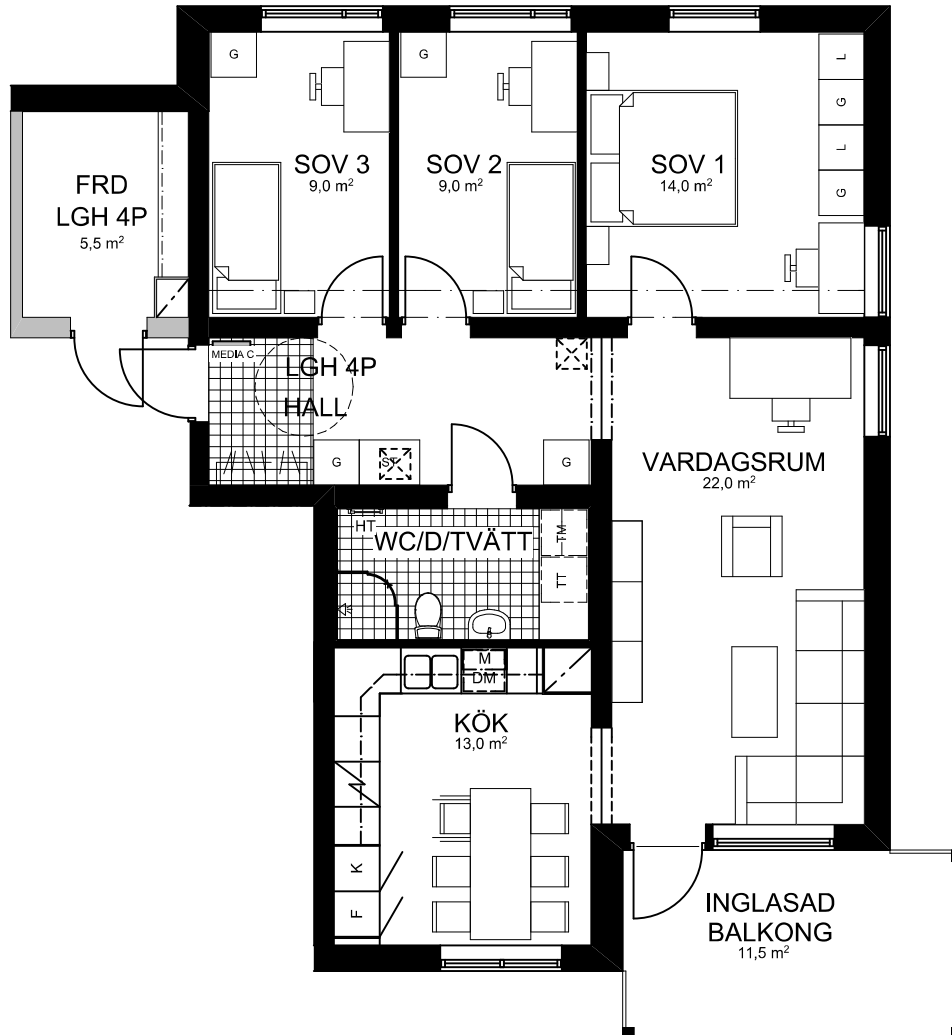

4 ROK

88,5 KVM

HUS 2

VÅNING 5, LGH 0251

FRYSS	GARDEROB	TVÄTTMASKIN	STÄDSKÅP
KYL	LINNESKÅP	TORKTUMLARE	FÖRBERETT FÖR HANDDUKSTORK
KYL/FRYSS	HÄLL/UGN	KOMBIMASKIN UNDER BÄNK	HATTHYLLA
DISKMASKIN	FÖRBERETT FÖR MICRO	EL-/MEDIACENTRAL INFÄLLD I VÄGG	SKAFFERI
FAST STÄDSKÅP	INSPEKTIONS-LUCKA I GOLV	INFÄLLD BALK, LIST I GOLV	INFÄLLD BALK

— INBYGGD
— VENTILATION I TAK

— SYNLIG BALK I TAK,
LIST I GOLV
TAKHÖJD UNDER BALK 2,1 M

SKALA 1:100 (A4)
OBS! Vid utskrift av PDF kan skalan förvanskas

Bröstning för fönster är 600 mm
Rumshöjder ca 2,5 meter.
Riksbyggen reserverar sig för ev. tryckfel och förbehåller sig rätten till ändringar.