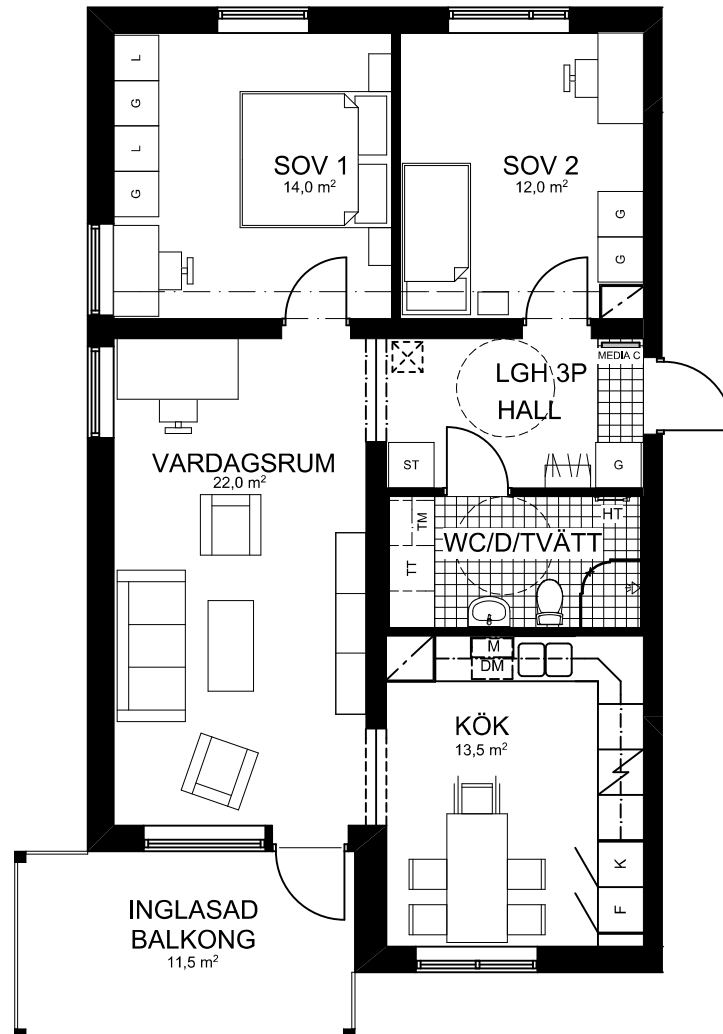

3 ROK

78,0 KVM

HUS 2
VÄNING 3, LGH 0233

FRYSS	GARDEROB	TVÄTTMASKIN	STÄDSKÅP
KYL	LINNESKÅP	TORKTUMLARE	FÖRBERETT FÖR HANDDUKSTORK
KYL/FRYSS	HÄLL/UGN	KOMBIMASKIN UNDER BÄNK	HATTHYLLA
DISKMASKIN	FÖRBERETT FÖR MICRO	EL-/MEDIACENTRAL INFÄLLD I VÄGG	SKAFFERI
FAST STÄDSKÅP	INSPEKTIONS-LUCKA I GOLV	INFÄLLD BALK, LIST I GOLV	INFÄLLD BALK
INBYGGD		SYNLIG BALK I TAK, LIST I GOLV	
VENTILATION I TAK		TAKHÖJD UNDER BALK 2,1 M	

SKALA 1:100 (A4)
OBS! Vid utskrift av PDF kan skalan förvanskas

Bröstning för fönster är 600 mm
Rumshöjder ca 2,5 meter.
Riksbyggen reserverar sig för ev. tryckfel och förbehåller sig rätten till ändringar.