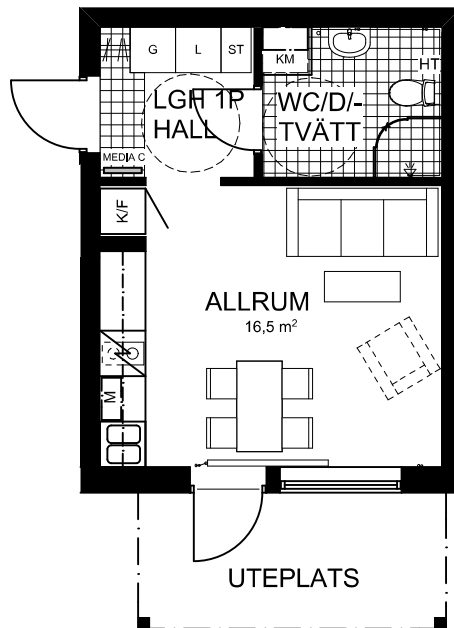

1 ROK

26,5 KVM

HUS 2

VÅNING 1, LGH 0213

F	FRYS	G	GARDEROB	TM	TVÄTTMASKIN	ST	STÄDSKÅP
K	KYL	L	LINNESKÅP	TT	TORKTUMLARE	HT	FÖRBERETT FÖR HANDDUKSTORK
K/F	KYL/FRYS	U	HÄLL/UGN	KM	KOMBIMASKIN UNDER BÄNK	H	HATTHYLLA
DM	DISKMASKIN	M	FÖRBERETT FÖR MICRO	MEDIA C	EL-/MEDIACENTRAL INFÄLLD I VÄGG	S	SKAFFERI

SYNLIG BALK I TAK,
LIST I GOLV
TAKHÖJD UNDER BALK 2,1 M

INFÄLLD BALK,
LIST I GOLV

INBYGGD
VENTILATION I TAK

SKALA 1:100 (A4)
OBS! Vid utskrift av PDF kan skalan förvanskas

Bröstning för fönster är 600 mm
Rumshöjder ca 2,5 meter.
Riksbyggen reserverar sig för ev. tryckfel och förbehåller sig rätten till ändringar.