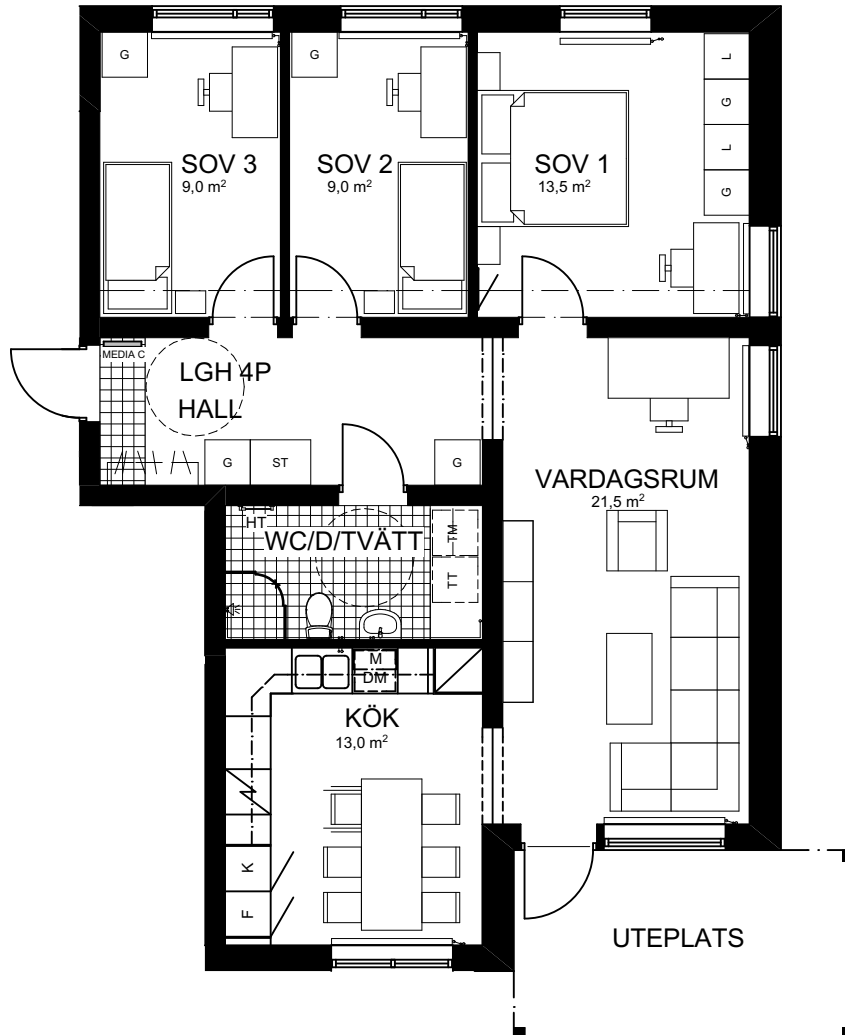

# 4 ROK

## 88 KVM

### HUS 2

VÄNING 1, LGH 0212

FRYSS	GARDEROB	TVÄTTMASKIN	STÄDSKÅP
KYL	LINNESKÅP	TORKTUMLARE	FÖRBERETT FÖR HANDDUKSTORK
KYL/FRYSS	HÄLL/UGN	KOMBIMASKIN UNDER BÄNK	HATTHYLLA
DISKMASKIN	FÖRBERETT FÖR MICRO	EL-/MEDIACENTRAL INFÄLLD I VÄGG	SKÄFFERI

INSPEKTIONSLUCKA  
STORLEK: 550x550 mm  
HÖJD: 300 MM ÖVER GOLV

INBYGGD  
 VENTILATION I TAK

INFÄLLD BALK, LIST I GOLV

SYNLIK BALK I TAK, LIST I GOLV  
TAKHÖJD UNDER BALK 2,1 M

SKALA 1:100 (A4)  
OBS! Vid utskrift av PDF kan skalan förvanskas