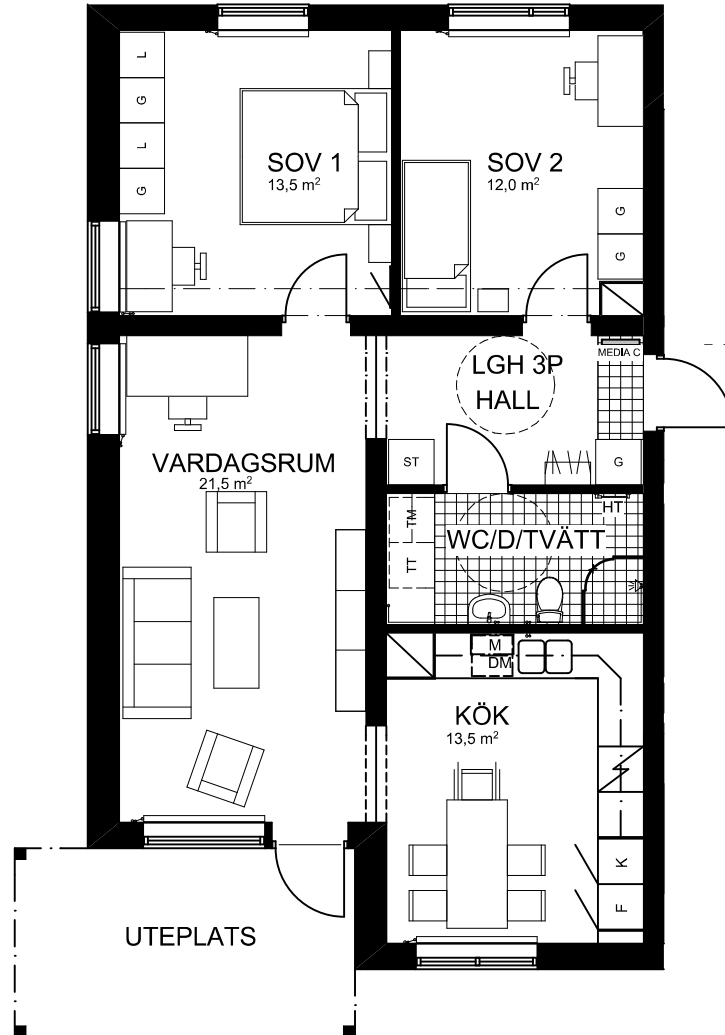

3 ROK

77,5 KVM

HUS 2

VÅNING 1, LGH 0211

FRYSS	GARDEROB	TVÄTTMASKIN	STÄDSKÅP
KYL	LINNESKÅP	TORKTUMLARE	FÖRBERETT FÖR HANDDUKSTORK
KYL/FRYSS	HÄLL/UGN	KOMBIMASKIN UNDER BÄNK	HATTHYLLA
DISKMASKIN	FÖRBERETT FÖR MICRO	EL-/MEDIACENTRAL INFÄLLD I VÄGG	SKAFFERI

INSPEKTIONSLUCKA
STORLEK: 550x550 mm
HÖJD: 300 MM ÖVER GOLV

INBYGGD
 VENTILATION I TAK

INFÄLLD BALK, LIST I GOLV
 INFÄLLD BALK

SYNLIG BALK I TAK, LIST I GOLV
TAKHÖJD UNDER BALK 2,1 M

SKALA 1:100 (A4)
OBS! Vid utskrift av PDF kan skalan förvanskas