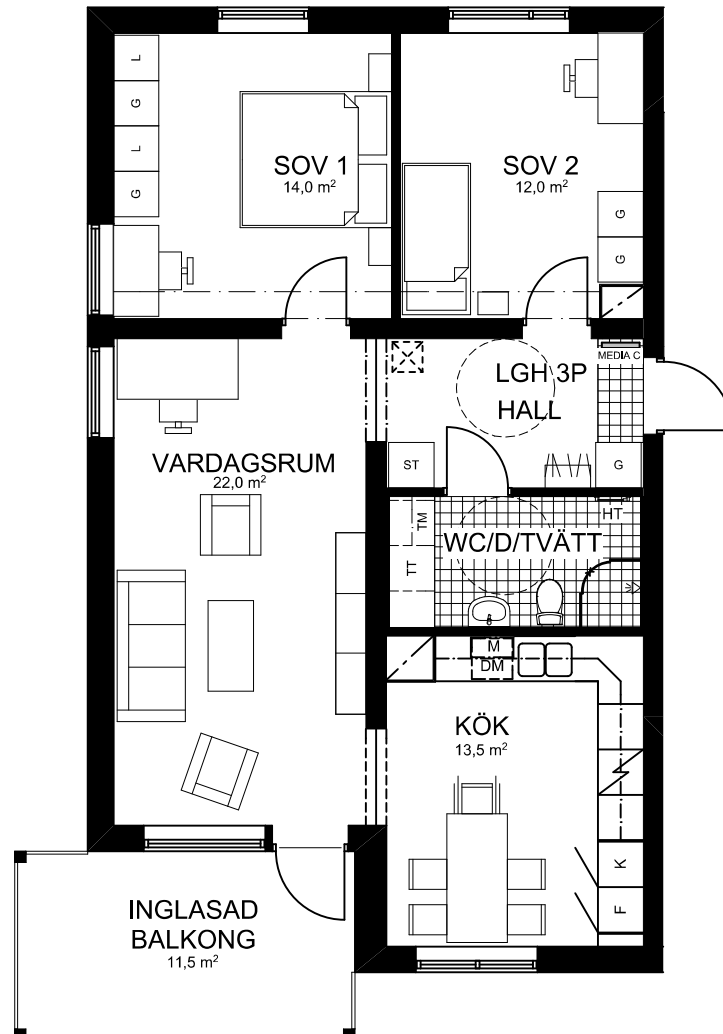

3 ROK

78,0 KVM

HUS 1
VÅNING 8, LGH 0183

FRYSS	GARDEROB	TVÄTTMASKIN	STÄDSKÅP
KYL	LINNESKÅP	TORKTUMLARE	FÖRBERETT FÖR HANDDUKSTORK
KYL/FRYSS	HÄLL/UGN	KOMBIMASKIN UNDER BÄNK	HATTHYLLA
DISKMASKIN	FÖRBERETT FÖR MICRO	EL-/MEDIACENTRAL INFÄLLD I VÄGG	SKAFFERI
FAST STÄDSKÅP	INSPEKTIONS-LUCKA I GOLV	INFÄLLD BALK, LIST I GOLV	INFÄLLD BALK
INBYGGD		SYNLIG BALK I TAK, LIST I GOLV	
VENTILATION I TAK		TAKHÖJD UNDER BALK 2,1 M	

SKALA 1:100 (A4)
OBS! Vid utskrift av PDF kan skalan förvanskas

Bröstning för fönster är 600 mm
Rumshöjder ca 2,5 meter.
Riksbyggen reserverar sig för ev. tryckfel och förbehåller sig rätten till ändringar.