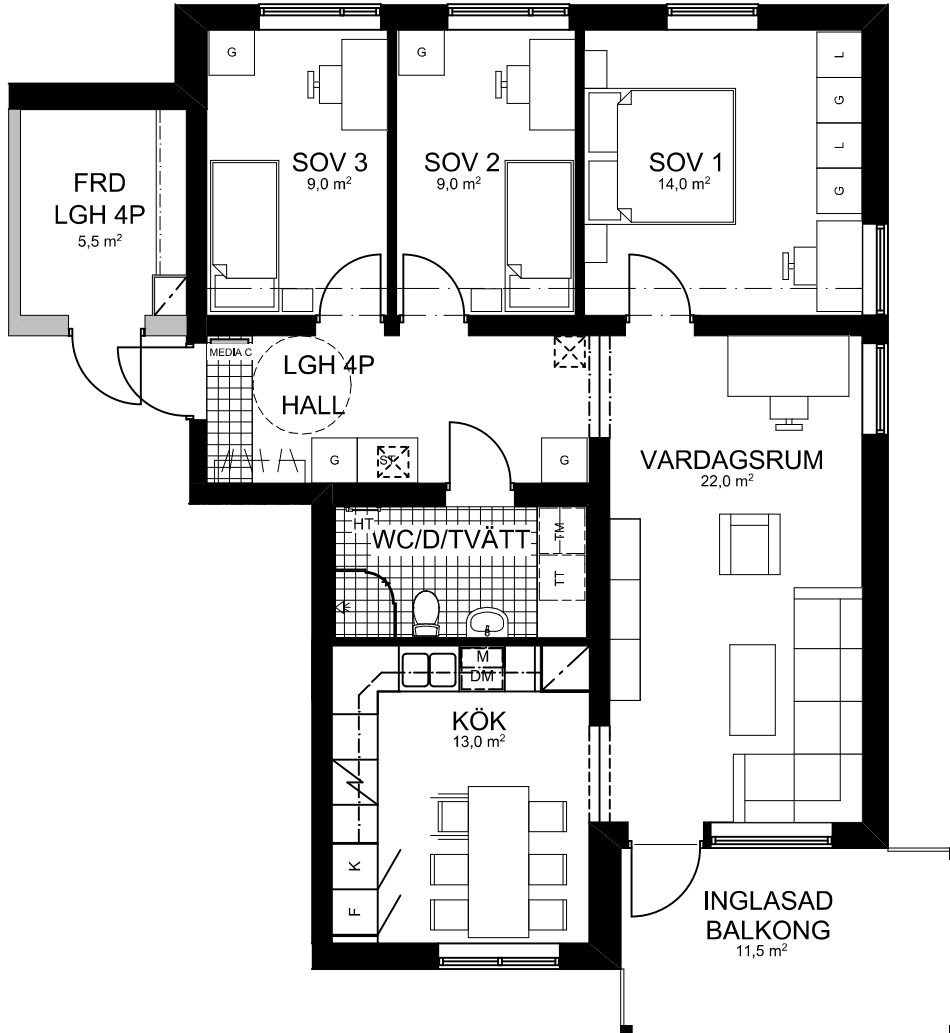

4 ROK

88,5 KVM

HUS 1

VÅNING 8, LGH 0181

| | | | |
|---------------|--------------------------|---------------------------------|----------------------------|
| FRYSS | GARDEROB | TVÄTTMASKIN | STÄDSKÅP |
| KYL | LINNESKÅP | TORKTUMLARE | FÖRBERETT FÖR HANDDUKSTORK |
| KYL/FRYSS | HÄLL/UGN | KOMBIMASKIN UNDER BÄNK | HATTHYLLA |
| DISKMASKIN | FÖRBERETT FÖR MICRO | EL-/MEDIACENTRAL INFÄLLD I VÄGG | SKAFFERI |
| FAST STÄDSKÅP | INSPEKTIONS-LUCKA I GOLV | INFÄLLD BALK, LIST I GOLV | INFÄLLD BALK |

— INBYGGD
— VENTILATION I TAK

— SYNLIG BALK I TAK,
— LIST I GOLV
— TAKHÖJD UNDER BALK 2,1 M

SKALA 1:100 (A4)
OBS! Vid utskrift av PDF kan skalan förvanskas

Bröstning för fönster är 600 mm
Rumshöjder ca 2,5 meter.
Riksbyggen reserverar sig för ev. tryckfel och förbehåller sig rätten till ändringar.