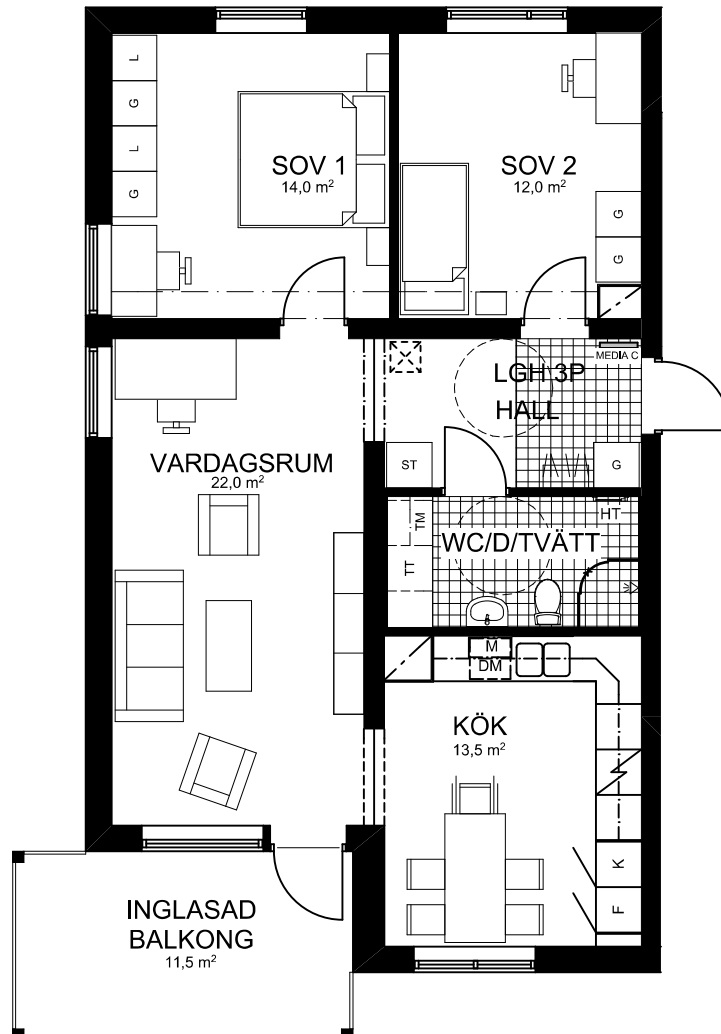

3 ROK

78,0 KVM

HUS 1
VÄNING 7, LGH 0173

FRYSS	GARDEROB	TVÄTTMASKIN	STÄDSKÅP
KYL	LINNESKÅP	TORKTUMLARE	FÖRBERETT FÖR HANDDUKSTORK
KYL/FRYSS	HÄLL/UGN	KOMBIMASKIN UNDER BÄNK	HATTHYLLA
DISKMASKIN	FÖRBERETT FÖR MICRO	EL-/MEDIACENTRAL INFÄLLD I VÄGG	SKAFFERI
FAST STÄDSKÅP	INSPEKTIONS-LUCKA I GOLV	INFÄLLD BALK, LIST I GOLV	INFÄLLD BALK
INBYGGD VENTILATION I TAK	SYNLIG BALK I TAK, LIST I GOLV	TAKHÖJD UNDER BALK 2,1 M	

SKALA 1:100 (A4)
OBS! Vid utskrift av PDF kan skalan förvanskas

Bröstning för fönster är 600 mm
Rumshöjder ca 2,5 meter.
Riksbyggen reserverar sig för ev. tryckfel och förbehåller sig rätten till ändringar.