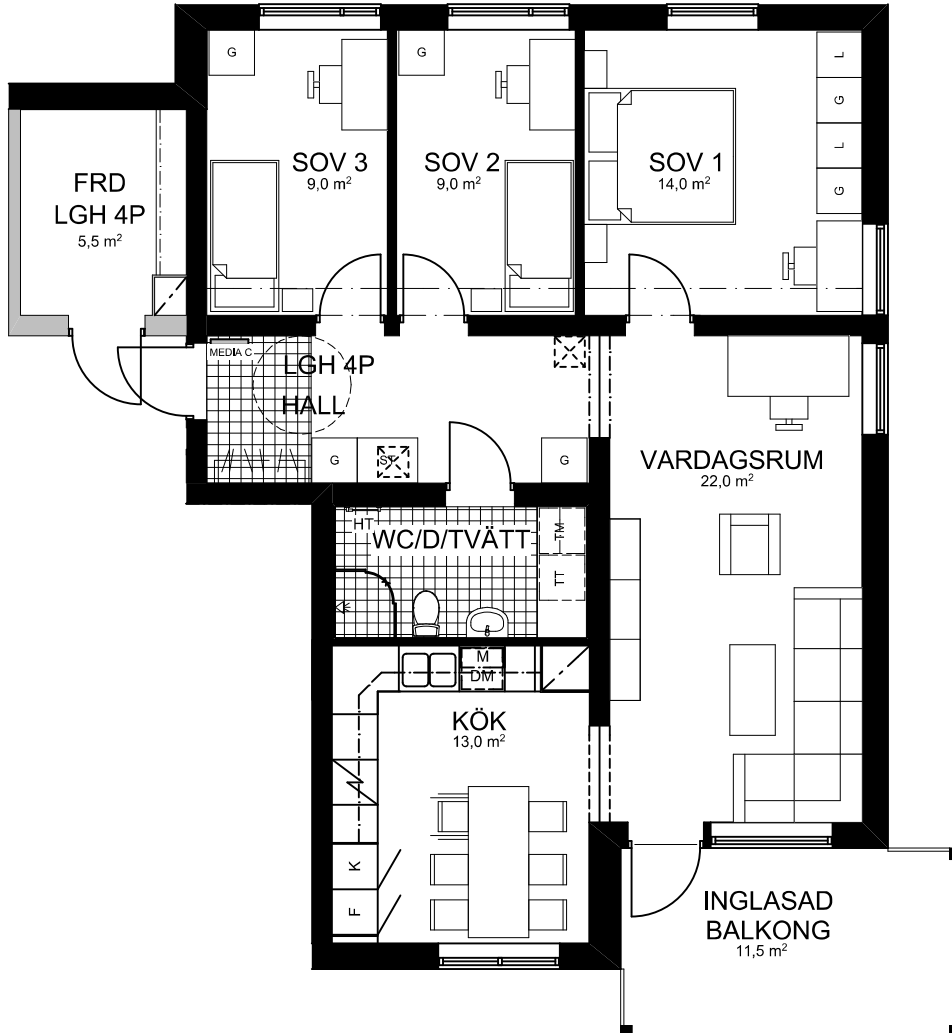

4 ROK

88,5 KVM

HUS 1
VÅNING 5, LGH 0151

FRYSS	GARDEROB	TVÄTTMASKIN	STÄDSKÅP
KYL	LINNESKÅP	TORKTUMLARE	FÖRBERETT FÖR HANDDUKSTORK
KYL/FRYSS	HÄLL/UGN	KOMBIMASKIN UNDER BÄNK	HATTHYLLA
DISKMASKIN	FÖRBERETT FÖR MICRO	EL-/MEDIACENTRAL INFÄLLD I VÄGG	SKAFFERI
FAST STÄDSKÅP	INSPEKTIONS-LUCKA I GOLV	INFÄLLD BALK, LIST I GOLV	INFÄLLD BALK

— INBYGGD
— VENTILATION I TAK

— SYNLIIG BALK I TAK,
LIST I GOLV
TAKHÖJD UNDER BALK 2,1 M

SKALA 1:100 (A4)
OBS! Vid utskrift av PDF kan skalan förvanskas

Bröstning för fönster är 600 mm
Rumshöjder ca 2,5 meter.
Riksbyggen reserverar sig för ev. tryckfel och förbehåller sig rätten till ändringar.