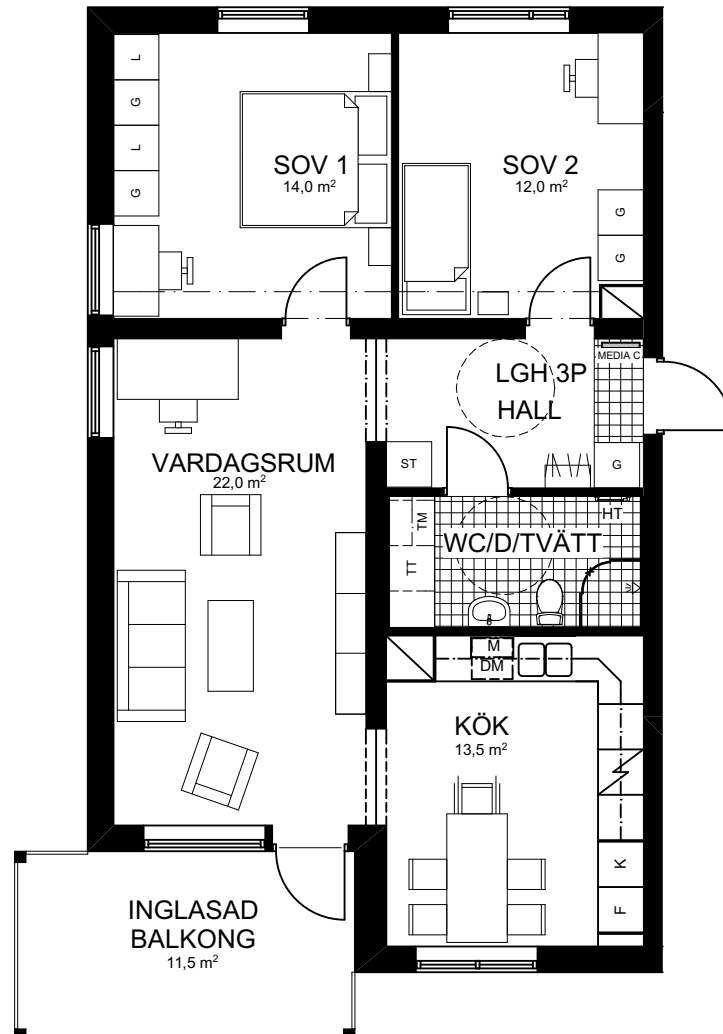

3 ROK

78,0 KVM

HUS 1
VÄNING 4, LGH 0143

F FRYSS	G GARDEROB	TM TVÄTTMASKIN	ST STÄDSKÅP
K KYL	L LINNESKÅP	TT TORKTUMLARE	HT HANDDUKSTORK
K/F KYL/FRYSS	H HÄLL/UGN	KM KOMBIMASKIN UNDER BÄNK	HAT HATTHYLLA
DM DISKMASKIN	M FÖRBERETT FÖR MICRO	MEDIA C EL-/MEDIACENTRAL INFÄLLD I VÄGG	S SKAFFERI

SYNLIG BALK I TAK, LIST I GOLV TAKHÖJD UNDER BALK 2,1M	INFÄLLD BALK, LIST I GOLV	INFÄLLD BALK
INBYGGD VENTILATION I TAK		

SKALA 1:100 (A4)
OBS! Vid utskrift av PDF kan skalan förvanskas

Bröstning för fönster är 600 mm
Rumshöjder ca 2,5 meter.
Riksbyggen reserverar sig för ev. tryckfel och förbehåller sig rätten till ändringar.