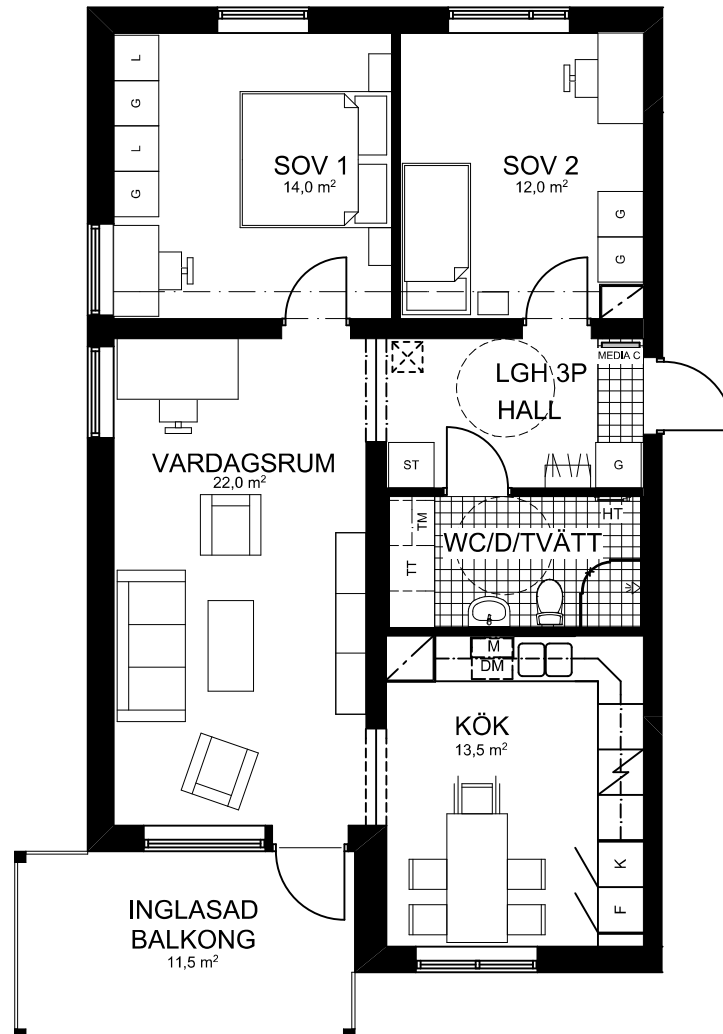

3 ROK

78,0 KVM

HUS 1
VÅNING 4, LGH 0143

FRYSS	GARDEROB	TVÄTTMASKIN	STÄDSKÅP
KYL	LINNESKÅP	TORKTUMLARE	FÖRBERETT FÖR HANDDUKSTORK
KYL/FRYSS	HÄLL/UGN	KOMBIMASKIN UNDER BÄNK	HATTHYLLA
DISKMASKIN	FÖRBERETT FÖR MICRO	EL-/MEDIACENTRAL INFÄLLD I VÄGG	SKAFFERI
FAST STÄDSKÅP	INSPEKTIONS-LUCKA I GOLV	INFÄLLD BALK, LIST I GOLV	INFÄLLD BALK
INBYGGD	VENTILATION I TAK	SYNLIG BALK I TAK, LIST I GOLV	TAKHÖJD UNDER BALK 2,1 M

SKALA 1:100 (A4)
OBS! Vid utskrift av PDF kan skalan förvanskas

Bröstning för fönster är 600 mm
Rumshöjder ca 2,5 meter.
Riksbyggen reserverar sig för ev. tryckfel och förbehåller sig rätten till ändringar.