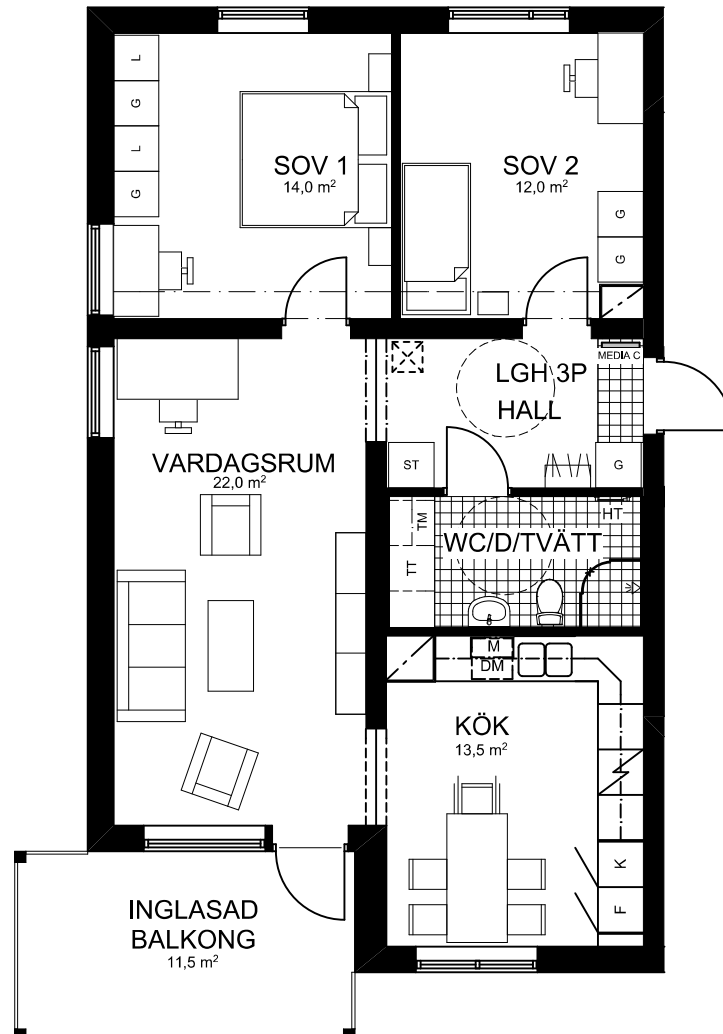

3 ROK

78,0 KVM

HUS 1
VÅNING 3, LGH 0133

FRYSS	GARDEROB	TVÄTTMASKIN	STÄDSKÅP
KYL	LINNESKÅP	TORKTUMLARE	FÖRBERETT FÖR HANDDUKSTORK
KYL/FRYSS	HÄLL/UGN	KOMBIMASKIN UNDER BÄNK	HATTHYLLA
DISKMASKIN	FÖRBERETT FÖR MICRO	EL-/MEDIACENTRAL INFÄLLD I VÄGG	SKAFFERI
FAST STÄDSKÅP	INSPEKTIONS-LUCKA I GOLV	INFÄLLD BALK, LIST I GOLV	INFÄLLD BALK
INBYGGD	VENTILATION I TAK	SYNLIG BALK I TAK, LIST I GOLV	TAKHÖJD UNDER BALK 2,1 M

SKALA 1:100 (A4)
OBS! Vid utskrift av PDF kan skalan förvanskas

Bröstning för fönster är 600 mm
Rumshöjder ca 2,5 meter.
Riksbyggen reserverar sig för ev. tryckfel och förbehåller sig rätten till ändringar.