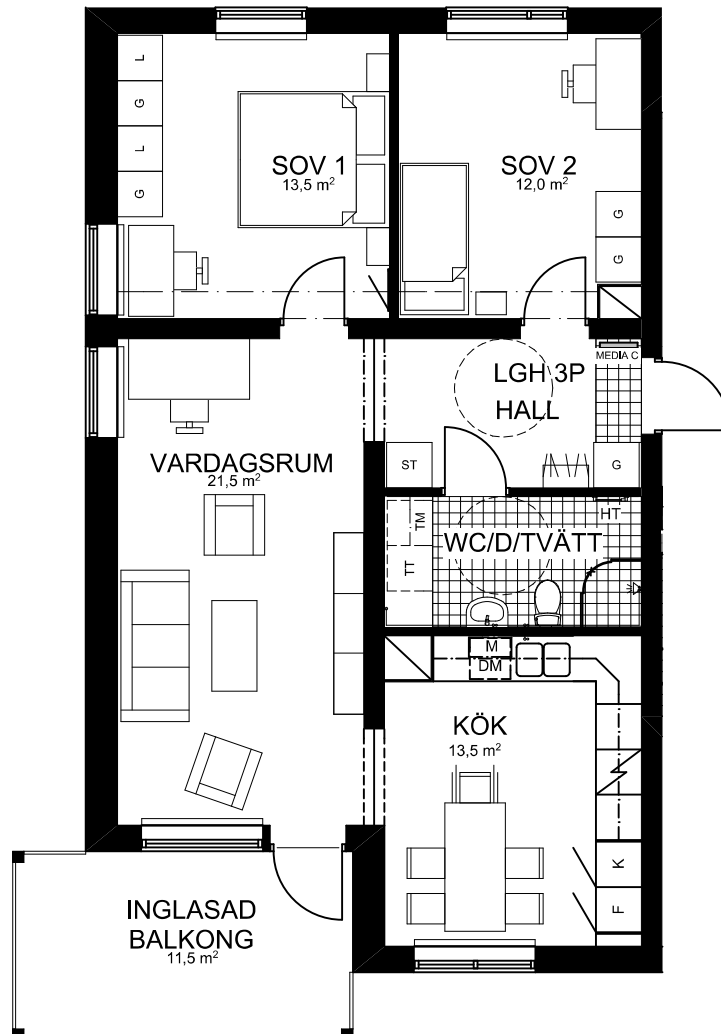

3 ROK

77,5 KVM

HUS 1
VÄNING 2, LGH 0123

FRYSS	GARDEROB	TVÄTTMASKIN	STÄDSKÅP
KYL	LINNESKÅP	TORKTUMLARE	FÖRBERETT FÖR HANDDUKSTORK
KYL/FRYSS	HÄLL/UGN	KOMBIMASKIN UNDER BÄNK	HATTHYLLA
DISKMASKIN	FÖRBERETT FÖR MICRO	EL-/MEDIACENTRAL INFÄLLD I VÄGG	SKAFFERI

INSPEKTIONSLUCKA
STORLEK: 550x550 mm
HÖJD: 300 MM ÖVER GOLV

INBYGGD
 VENTILATION I TAK

INFÄLLD BALK, LIST I GOLV

SYNLIG BALK I TAK, LIST I GOLV
TAKHÖJD UNDER BALK 2,1 M

SKALA 1:100 (A4)
OBS! Vid utskrift av PDF kan skalan förvanskas