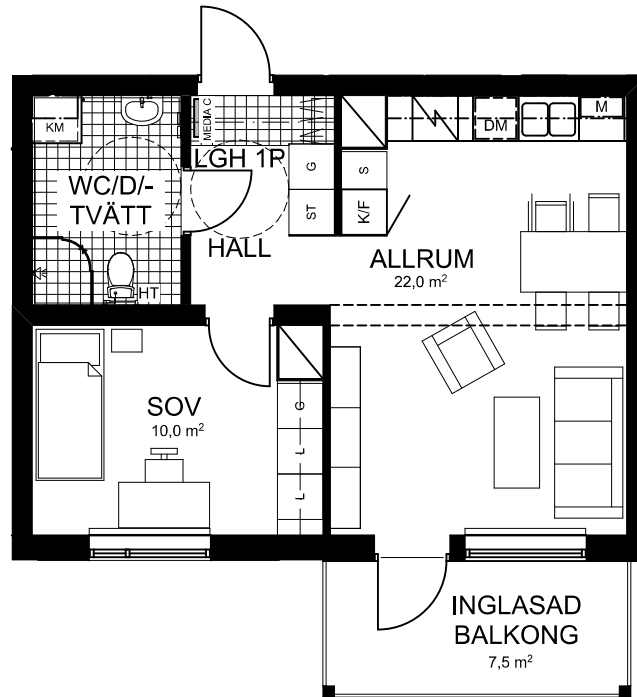

2 ROK 45 KVM

HUS 1
VÄNING 2, LGH 0122

FRYSS	GARDEROB	TVÄTTMASKIN	STÄDSKÅP
KYL	LINNESKÅP	TORKTUMLARE	FÖRBERETT FÖR HANDDUKSTORK
KYL/FRYS	HÄLL/UGN	KOMBIMASKIN UNDER BÄNK	HATTHYLLA
DISKMASKIN	FÖRBERETT FÖR MICRO	EL-/MEDIACENTRAL INFÄLLD I VÄGG	SKAFFERI

==== SYNLIG BALK I TAK,
LIST I GOLV
==== TAKHÖJD UNDER BALK 2,1 M

==== INFÄLLD BALK,
LIST I GOLV - - - - INFÄLLD BALK

— — — — INBYGGD
— — — — VENTILATION I TAK

SKALA 1:100 (A4)
OBS! Vid utskrift av PDF kan skalan förvanskas

Bröstning för fönster är 600 mm
Rumshöjder ca 2,5 meter.
Riksbyggen reserverar sig för ev. tryckfel och förbehåller sig rätten till ändringar.