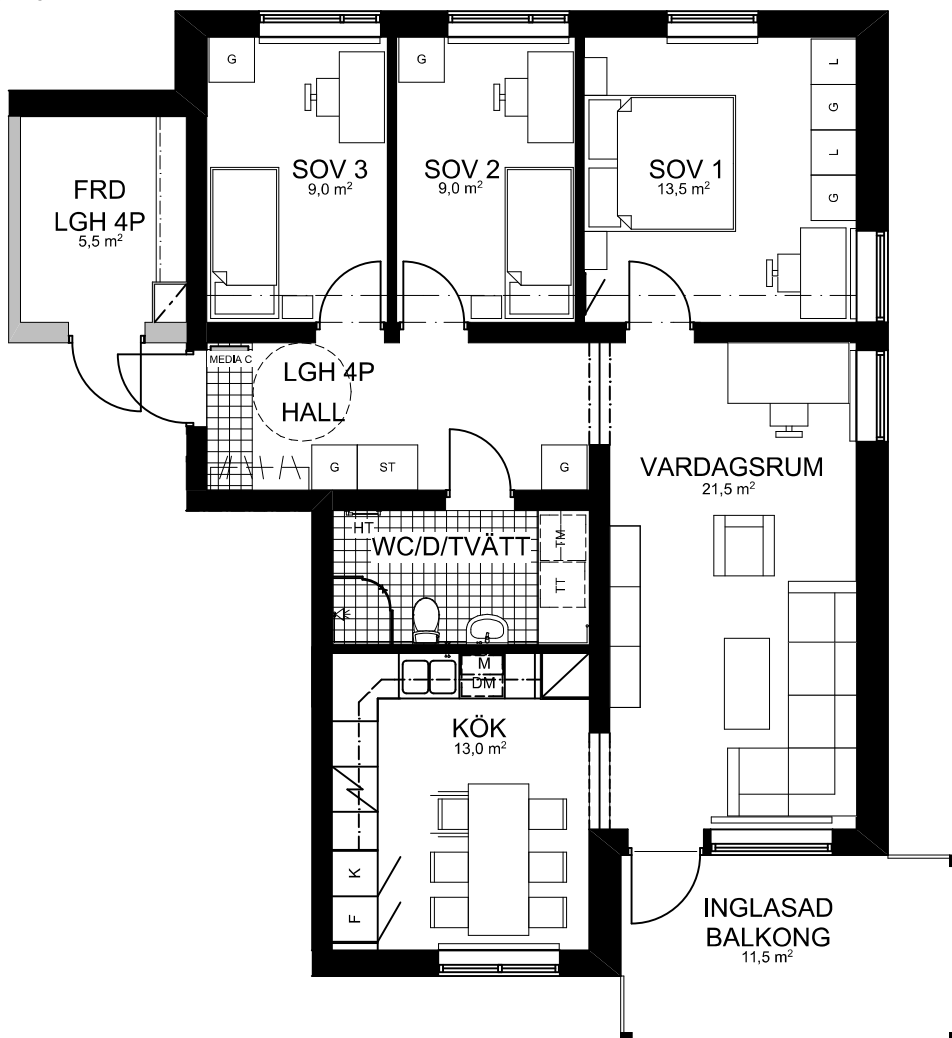

4 ROK

88 KVM

HUS 1
VÄNING 2, LGH 0121

FRYSS	GARDEROB	TVÄTTMASKIN	STÄDSKÅP
KYL	LINNESKÅP	TORKTUMLARE	FÖRBERETT FÖR HANDDUKSTORK
KYL/FRYSS	HÄLL/UGN	KOMBIMASKIN UNDER BÄNK	HATTHYLLA
DISKMASKIN	FÖRBERETT FÖR MICRO	EL-/MEDIACENTRAL INFÄLLD I VÄGG	SKAFFERI

INSPEKTIONSLUCKA
STORLEK: 550x550 mm
HÖJD: 300 MM ÖVER GOLV

INBYGGD
 VENTILATION I TAK

INFÄLLD BALK, LIST I GOLV
 INFÄLLD BALK

SYNLLIG BALK I TAK, LIST I GOLV
TAKHÖJD UNDER BALK 2,1 M

SKALA 1:100 (A4)
OBS! Vid utskrift av PDF kan skalan förvanskas