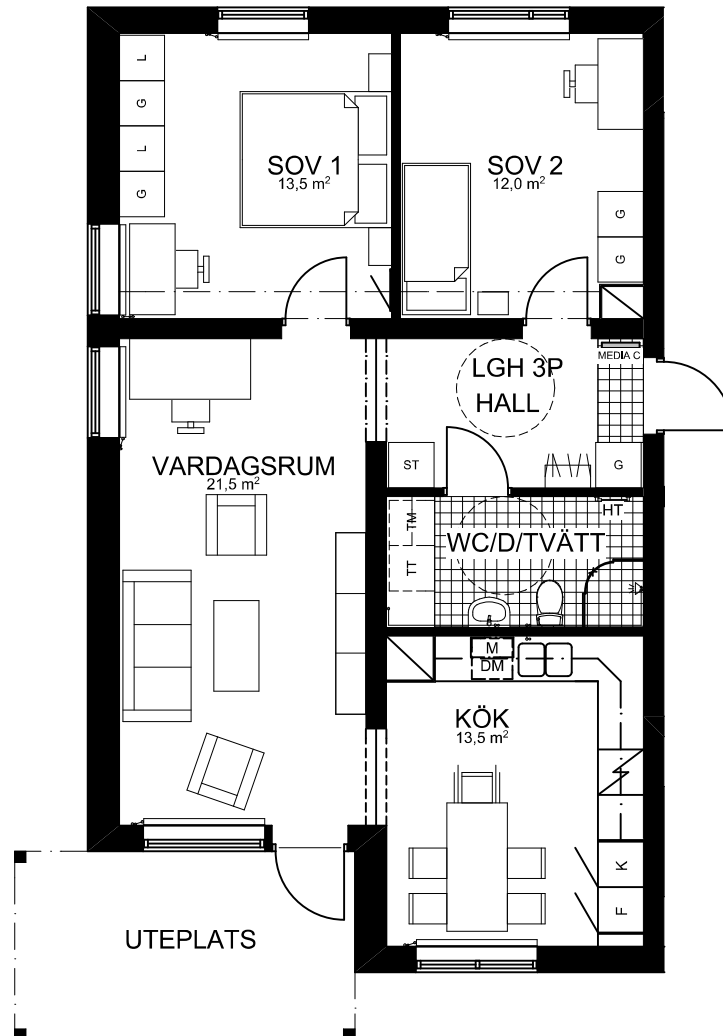

# 3 ROK

## 77,5 KVM

### HUS 1

VÄNING 1, LGH 0111

FRYSS	GARDEROB	TVÄTTMASKIN	STÄDSKÅP
KYL	LINNESKÅP	TORKTUMLARE	FÖRBERETT FÖR HANDDUKSTORK
KYL/FRYSS	HÄLL/UGN	KOMBIMASKIN UNDER BÄNK	HATTHYLLA
DISKMASKIN	FÖRBERETT FÖR MICRO	EL-/MEDIACENTRAL INFÄLLD I VÄGG	SKAFFERI

INSPEKTIONSLUCKA  
STORLEK: 550x550 mm  
HÖJD: 300 MM ÖVER GOLV

INBYGGD  
 VENTILATION I TAK

INFÄLLD BALK, LIST I GOLV

SYNLIG BALK I TAK, LIST I GOLV  
TAKHÖJD UNDER BALK 2,1 M

SKALA 1:100 (A4)  
OBS! Vid utskrift av PDF kan skalan förvanskas