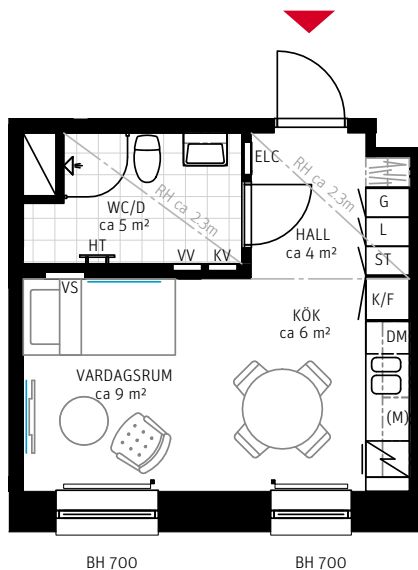

1 RoK, ca 26 m²

KHF Clara
Lägenhet 2154

Förråd i källare: ca 2,5 m²
Inkl. plats för cykel.

METER SKALA 1:100

TM TVÄTTMASKIN	ST STÄDSKÅP	— FÖRSTÄRKT VÄGG FÖR T.EX. TV
TT TORKTUMLARE	K KYL	AT ANSLAGSTAVLA
KM KOMBIMASKIN	F FRYS	BH BRÖSTNINGSHÖJD
VV FÖRDELARSKÅP VARMVATTEN	K/F KYL/FRYS	RH RUMSHÖJD RUMSHÖJD ÄR ca 2,50 M DÄR EJ ANNAT ANGES.
KV FÖRDELARSKÅP KALLVATTEN	U/M INBYGGD UGN/MICRO	— RADIATOR
VS VÄRMESKÅP	DM DISKMASKIN	
ELC EL/MEDIACENTRAL	M MICRO	
HT HANDDUKSTORK	(M) FÖRBERETT FÖR MICRO	
G GARDEROB	✓ SPIS	
L LINNEFÖRVARING	H HÖGSKÅP	