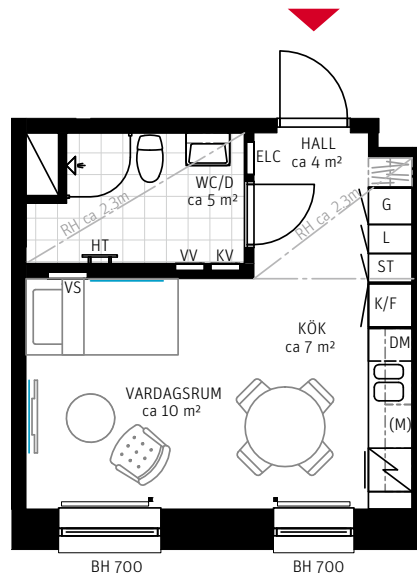

1 RoK, ca 27 m²

KHF Clara
Lägenhet 2144

Förråd i källare: ca 2,5 m²
Inkl. plats för cykel.

METER SKALA 1:100

TM TVÄTTMASKIN	ST STÄDSKÅP	FÖRSTÄRKT VÄGG FÖR T.EX. TV
TT TORKTUMLARE	K KYL	AT ANSLAGSTAVLA
KM KOMBIMASKIN	F FRY	BH BRÖSTNINGSHÖJD
VV FÖRDELARSKÅP VARMVATTEN	K/F KYL/FRYS	RH RUMSHÖJD RUMSHÖJD ÄR ca 2,50 M DÄR EJ ANNAT ANGES.
KV FÖRDELARSKÅP KALLVATTEN	U/M INBYGGD UGN/MICRO	RADIATOR
VS VÄRMESKÅP	DM DISKMASKIN	
ELC EL/MEDIACENTRAL	M MICRO	
HT HANDDUKSTORK	(M) FÖRBERETT FÖR MICRO	
G GARDEROB	✓ SPIS	
L LINNEFÖRVARING	H HÖGSKÅP	