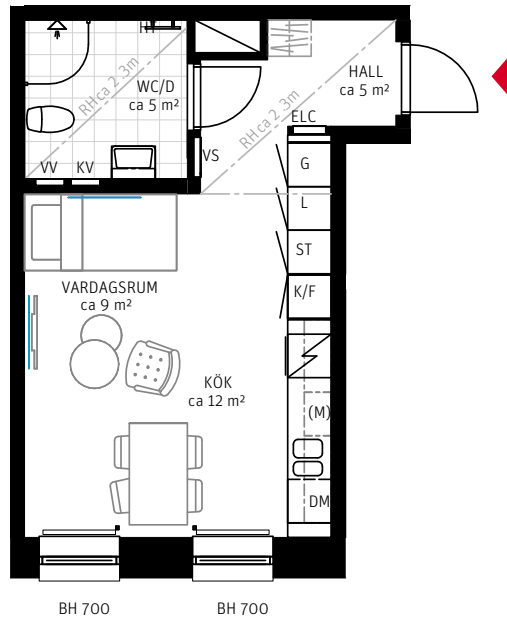

1 RoK, ca 31 m²

KHF Clara
Lägenhet 2135

Förråd i källare: ca 3,0 m²
Inkl. plats för cykel.

METER SKALA 1:100

TM	TVÄTTMASKIN	ST	STÄDSKÅP	—	FÖRSTÄRKT VÄGG FÖR T.EX. TV
TT	TORKTUMLARE	K	KYL	AT	ANSLAGSTAVLA
KM	KOMBIMASKIN	F	FRYS	BH	BRÖSTNINGSHÖJD
VV	FÖRDELARSKÅP VARMVATTEN	K/F	KYL/FRYS	RH	RUMSHÖJD RUMSHÖJD ÄR ca 2,50 M DÄR EJ ANNAT ANGES.
KV	FÖRDELARSKÅP KALLVATTEN	U/M	INBYGGD UGN/MICRO	—	RADIATOR
VS	VÄRMESKÅP	DM	DISKMASKIN		
ELC	EL/MEDIACENTRAL	M	MICRO		
HT	HANDDUKSTORK	(M)	FÖRBERETT FÖR MICRO		
G	GARDEROB	✓	SPIS		
L	LINNEFÖRVARING	H	HÖGSKÅP		