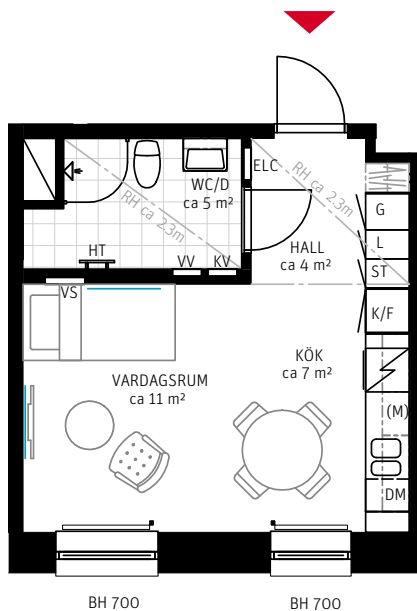

# 1 RoK, ca 28 m<sup>2</sup>

## KHF Clara Lägenhet 2134

Förråd i källare: ca 3,0 m<sup>2</sup>  
Inkl. plats för cykel.

METER SKALA 1:100

TM	TVÄTTMASKIN	ST	STÄDSKÅP	—	FÖRSTÄRKT VÄGG FÖR T.EX. TV
TT	TORKTUMLARE	K	KYL	AT	ANSLAGSTAVLA
KM	KOMBIMASKIN	F	FRYS	BH	BRÖSTNINGSHÖJD
VV	FÖRDELARSKÅP VARMVATTEN	K/F	KYL/FRYS	RH	RUMSHÖJD RUMSHÖJD ÄR ca 2,50 M DÄR EJ ANNAT ANGES.
KV	FÖRDELARSKÅP KALLVATTEN	U/M	INBYGGD UGN/MICRO	—	RADIATOR
VS	VÄRMESKÅP	DM	DISKMASKIN		
ELC	EL/MEDIACENTRAL	M	MICRO		
HT	HANDDUKSTORK	(M)	FÖRBERETT FÖR MICRO		
G	GARDEROB	✓	SPIS		
L	LINNEFÖRVARING	H	HÖGSKÅP		