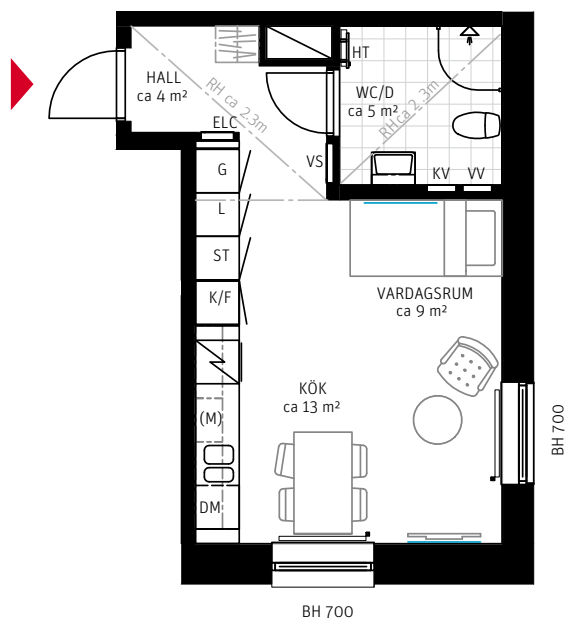

# 1 RoK, ca 31 m<sup>2</sup>

KHF Clara  
Lägenhet 2132

Förråd i källare: ca 3,0 m<sup>2</sup>  
Inkl. plats för cykel.

METER SKALA 1:100

TM	TVÄTTMASKIN	ST	STÄDSKÅP	—	FÖRSTÄRKT VÄGG FÖR T.EX. TV
TT	TORKTUMLARE	K	KYL	AT	ANSLAGSTAVLA
KM	KOMBIMASKIN	F	FRYS	BH	BRÖSTNINGSHÖJD
VV	FÖRDELARSKÅP VARMVATTEN	K/F	KYL/FRYS	RH	RUMSHÖJD RUMSHÖJD ÄR ca 2,50 M DÄR EJ ANNAT ANGES.
KV	FÖRDELARSKÅP KALLVATTEN	U/M	INBYGGD UGN/MICRO	—	RADIATOR
VS	VÄRMESKÅP	DM	DISKMASKIN		
ELC	EL/MEDIACENTRAL	M	MICRO		
HT	HANDDUKSTORK	(M)	FÖRBERETT FÖR MICRO		
G	GARDEROB	✓	SPIS		
L	LINNEFÖRVARING	H	HÖGSKÅP		