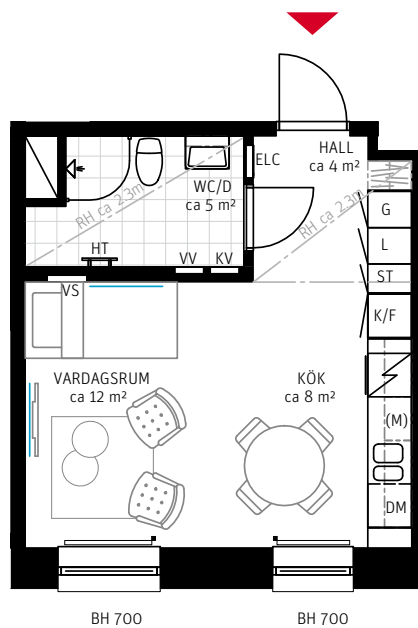

# 1 RoK, ca 29 m<sup>2</sup>

**KHF Clara**  
Lägenhet 2124

Förråd i källare: ca 3,5 m<sup>2</sup>  
Inkl. plats för cykel.

METER SKALA 1:100

TM	TVÄTTMASKIN	ST	STÄDSKÅP	—	FÖRSTÄRKT VÄGG FÖR T.EX. TV
TT	TORKTUMLARE	K	KYL	AT	ANSLAGSTAVLA
KM	KOMBIMASKIN	F	FRYS	BH	BRÖSTNINGSHÖJD
VV	FÖRDELARSKÅP VARMVATTEN	K/F	KYL/FRYS	RH	RUMSHÖJD RUMSHÖJD ÄR ca 2,50 M DÄR EJ ANNAT ANGES.
KV	FÖRDELARSKÅP KALLVATTEN	U/M	INBYGGD UGN/MICRO	—	RADIATOR
VS	VÄRMESKÅP	DM	DISKMASKIN		
ELC	EL/MEDIACENTRAL	M	MICRO		
HT	HANDDUKSTORK	(M)	FÖRBERETT FÖR MICRO		
G	GARDEROB	✓	SPIS		
L	LINNEFÖRVARING	H	HÖGSKÅP		