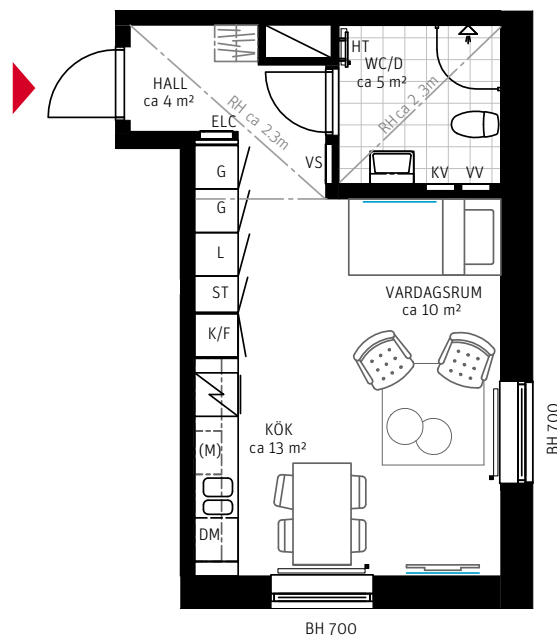

1 RoK, ca 33 m²

KHF Clara
Lägenhet 2112

Förråd i källare: ca 3,0 m²
Inkl. plats för cykel.

METER SKALA 1:100

TM	TVÄTTMASKIN	ST	STÄDSKÅP	—	FÖRSTÄRKT VÄGG FÖR T.EX. TV
TT	TORKTUMLARE	K	KYL	AT	ANSLAGSTAVLA
KM	KOMBIMASKIN	F	FRYS	BH	BRÖSTNINGSHÖJD
VV	FÖRDELARSKÅP VARMVATTEN	K/F	KYL/FRYS	RH	RUMSHÖJD RUMSHÖJD ÄR ca 2,50 M DÄR EJ ANNAT ANGES.
KV	FÖRDELARSKÅP KALLVATTEN	U/M	INBYGGD UGN/MICRO	—	RADIATOR
VS	VÄRMESKÅP	DM	DISKMASKIN		
ELC	EL/MEDIACENTRAL	M	MICRO		
HT	HANDDUKSTORK	(M)	FÖRBERETT FÖR MICRO		
G	GARDEROB	✓	SPIS		
L	LINNEFÖRVARING	H	HÖGSKÅP		