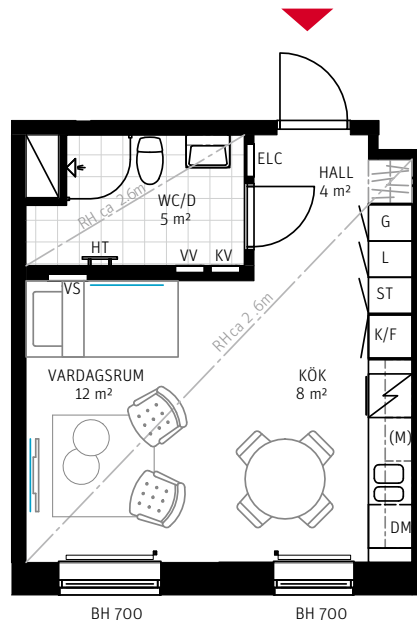

# 1 RoK, ca 31 m<sup>2</sup>

## KHF Clara Lägenhet 2101

Förråd i källare: ca 2,5 m<sup>2</sup>  
Inkl. plats för cykel.

METER SKALA 1:100

TM	TVÄTTMASKIN	ST	STÄDSKÅP	—	FÖRSTÄRKT VÄGG FÖR T.EX. TV
TT	TORKTUMLARE	K	KYL	AT	ANSLAGSTAVLA
KM	KOMBIMASKIN	F	FRYS	BH	BRÖSTNINGSHÖJD
VV	FÖRDELARSKÅP VARMVATTEN	K/F	KYL/FRYS	RH	RUMSHÖJD RUMSHÖJD ÄR ca 2,50 M DÄR EJ ANNAT ANGES.
KV	FÖRDELARSKÅP KALLVATTEN	U/M	INBYGGD UGN/MICRO	—	RADIATOR
VS	VÄRMESKÅP	DM	DISKMASKIN		
ELC	EL/MEDIACENTRAL	M	MICRO		
HT	HANDDUKSTORK	(M)	FÖRBERETT FÖR MICRO		
G	GARDEROB	✓	SPIS		
L	LINNEFÖRVARING	H	HÖGSKÅP		