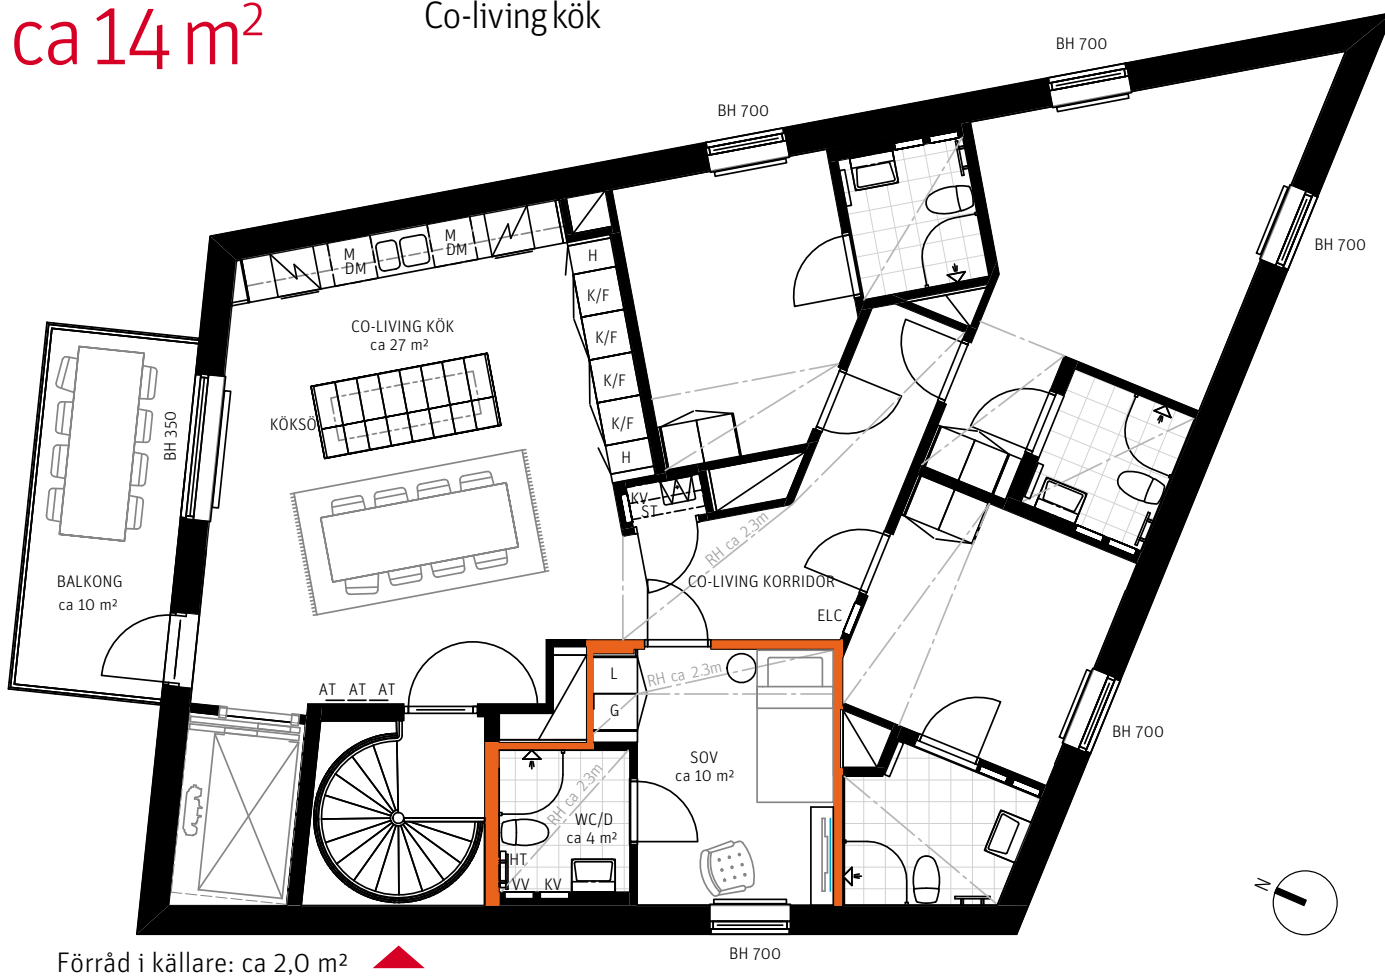

1 RoK, ca 14 m²

KHF Clara
Lägenhet 8 +
Co-living kök

METER SKALA 1:100

TVÄTTMASKIN	STÄDSKÅP	FÖRSTÄRKT VÄGG FÖR T.EX. TV
TORKTUMLARE	KYL	ANSLAGSTAVLA
KOMBIMASKIN	FRYS	BRÖSTNINGSHÖJD
FÖRDELARSKÅP VARMVATTEN	KYL/FRYS	RUMSHÖJD RUMSHÖJD ÄR ca 2,50 M DÄR EJ ANNAT ANGES.
FÖRDELARSKÅP KALLVATTEN	INBYGGD UGN/MICRO	RADIATOR
VÄRMESKÅP	DISKMASKIN	
EL/MEDIACENTRAL	MICRO	
HANDDUKSTORK	FÖRBERETT FÖR MICRO	
GARDEROB	SPIS	
LINNEFÖRVARING	HÖGSKÅP	