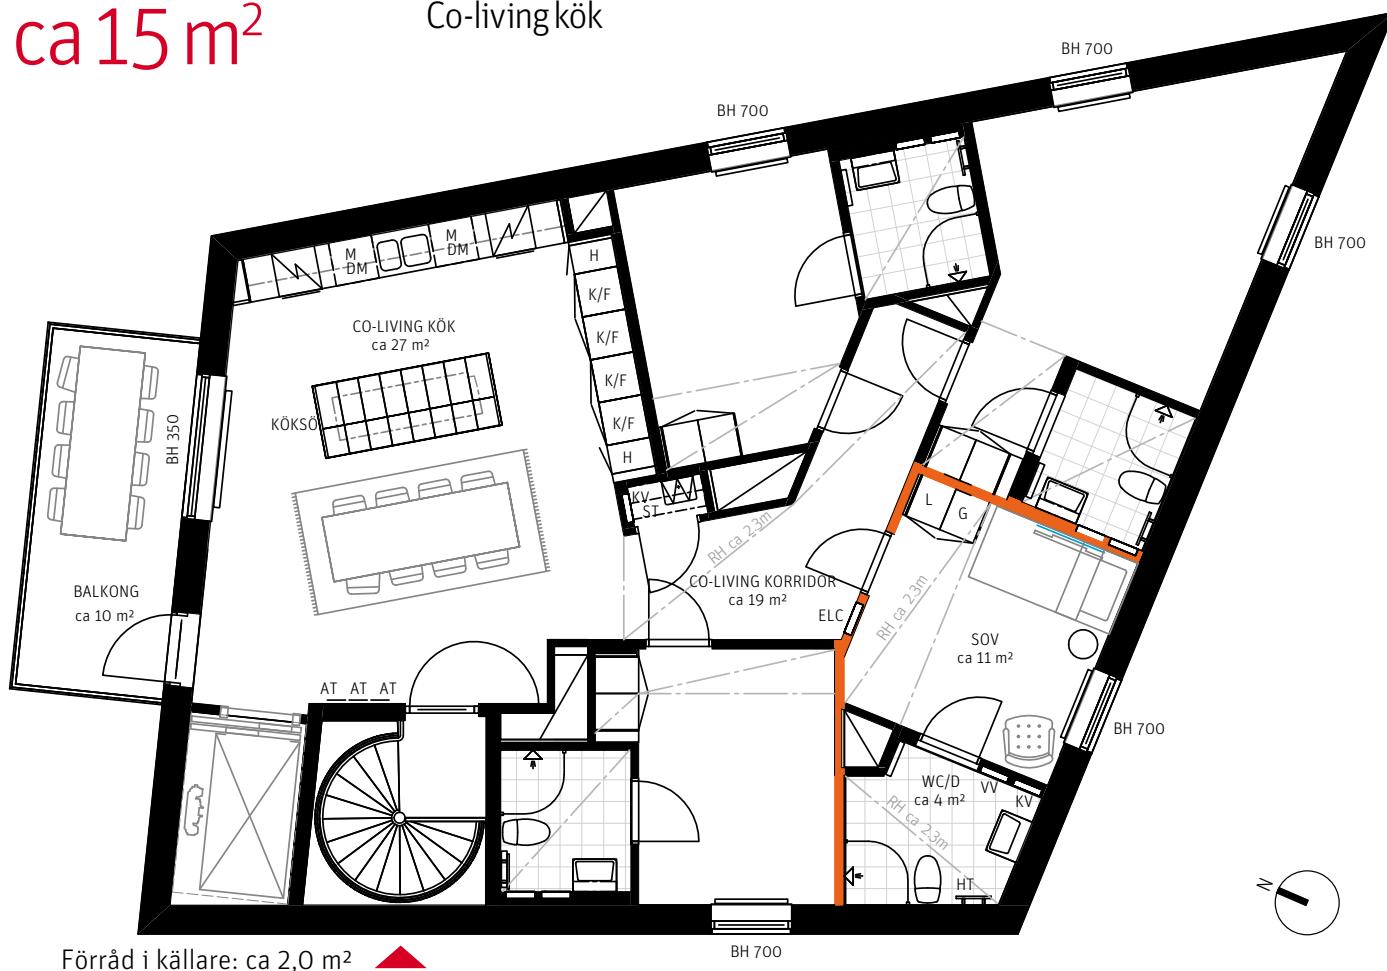

1 RoK, ca 15 m²

KHF Clara
Lägenhet 7 +
Co-living kök

METER SKALA 1:100

TM TVÄTTMASKIN	ST STÄDSKÅP	FÖRSTÄRKT VÄGG FÖR T.EX. TV
TT TORKTUMLARE	K KYL	AT ANSLAGSTAVLA
KM KOMBIMASKIN	F FRYS	BH BRÖSTNINGSHÖJD
VV FÖRDELARSKÅP VARMVATTEN	K/F KYL/FRYS	RH RUMSHÖJD RUMSHÖJD ÄR ca 2,50 M DÄR EJ ANNAT ANGES.
KV FÖRDELARSKÅP KALLVATTEN	U/M INBYGGD UGN/MICRO	RADIATOR
VS VÄRMESKÅP	DM DISKMASKIN	
ELC EL/MEDIACENTRAL	M MICRO	
HT HANDDUKSTORK	(M) FÖRBERETT FÖR MICRO	
G GARDEROB	✓ SPIS	
L LINNEFÖRVARING	H HÖGSKÅP	