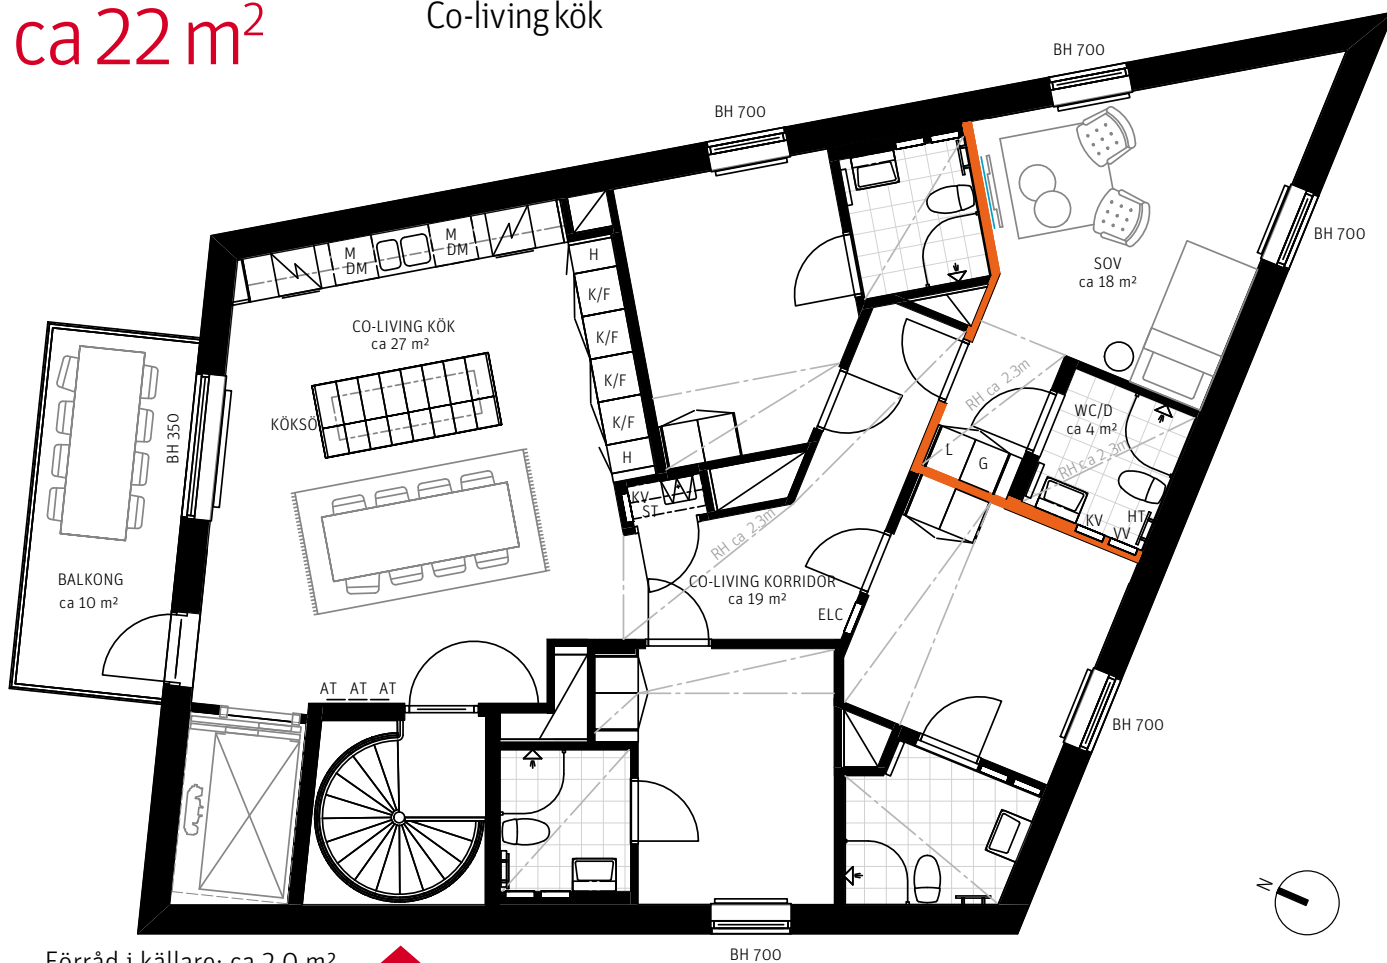

1 RoK, ca 22 m²

KHF Clara
Lägenhet 6 +
Co-living kök

Förråd i källare: ca 2,0 m² ▲

METER SKALA 1:100

TM TVÄTTMASKIN	ST STÄDSKÅP	FÖRSTÄRKT VÄGG FÖR T.EX. TV
TT TORKTUMLARE	K KYL	AT ANSLAGSTAVLA
KM KOMBIMASKIN	F FRYS	BH BRÖSTNINGSHÖJD
WV FÖRDELARSKÅP VARMVATTEN	K/F KYL/FRYS	RH RUMSHÖJD RUMSHÖJD ÄR ca 2,50 M DÄR EJ ANNAT ANGES.
KV FÖRDELARSKÅP KALLVATTEN	U/M INBYGGD UGN/MICRO	RADIATOR
VS VÄRMESKÅP	DM DISKMASKIN	
ELC EL/MEDIACENTRAL	M MICRO	
HT HANDDUKSTORK	(M) FÖRBERETT FÖR MICRO	
G GARDEROB	SPIS	
L LINNEFÖRVARING	H HÖGSKÅP	