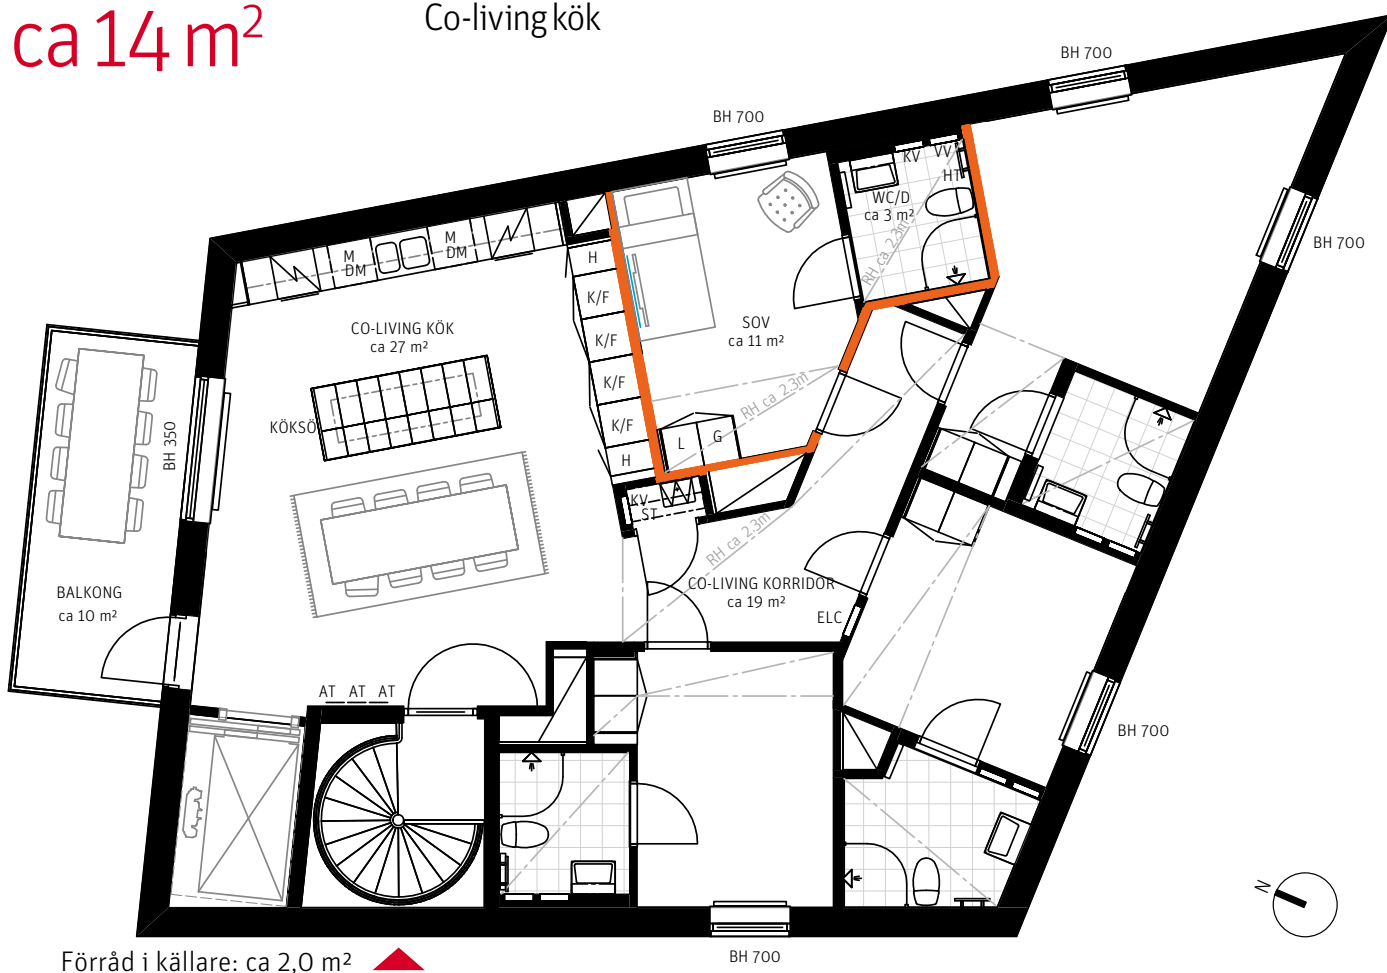

1 RoK, ca 14 m²

KHF Clara
Lägenhet 5 +
Co-living kök

METER SKALA 1:100

TM TVÄTTMASKIN	ST STÄDSKÅP
TT TORKTUMLARE	K KYL
KM KOMBIMASKIN	F FRYS
w FÖRDELARSKÅP VARMVATTEN	K/F KYL/FRYS
kv FÖRDELARSKÅP KALLVATTEN	U/M INBYGGD UGN/MICRO
vs VÄRMESKÅP	DM DISKMASKIN
ELC EL/MEDIACENTRAL	M MICRO
HT HANDDUKSTORK	(M) FÖRBERETT FÖR MICRO
G GARDEROB	SPIS
L LINNEFÖRVARING	H HÖGSKÅP

	FÖRSTÄRKT VÄGG FÖR T.EX. TV
AT	ANSLAGSTAVLA
BH	BRÖSTNINGSHÖJD
RH	RUMSHÖJD RUMSHÖJD ÄR ca 2,50 M DÄR EJ ANNAT ANGES.
	RADIATOR