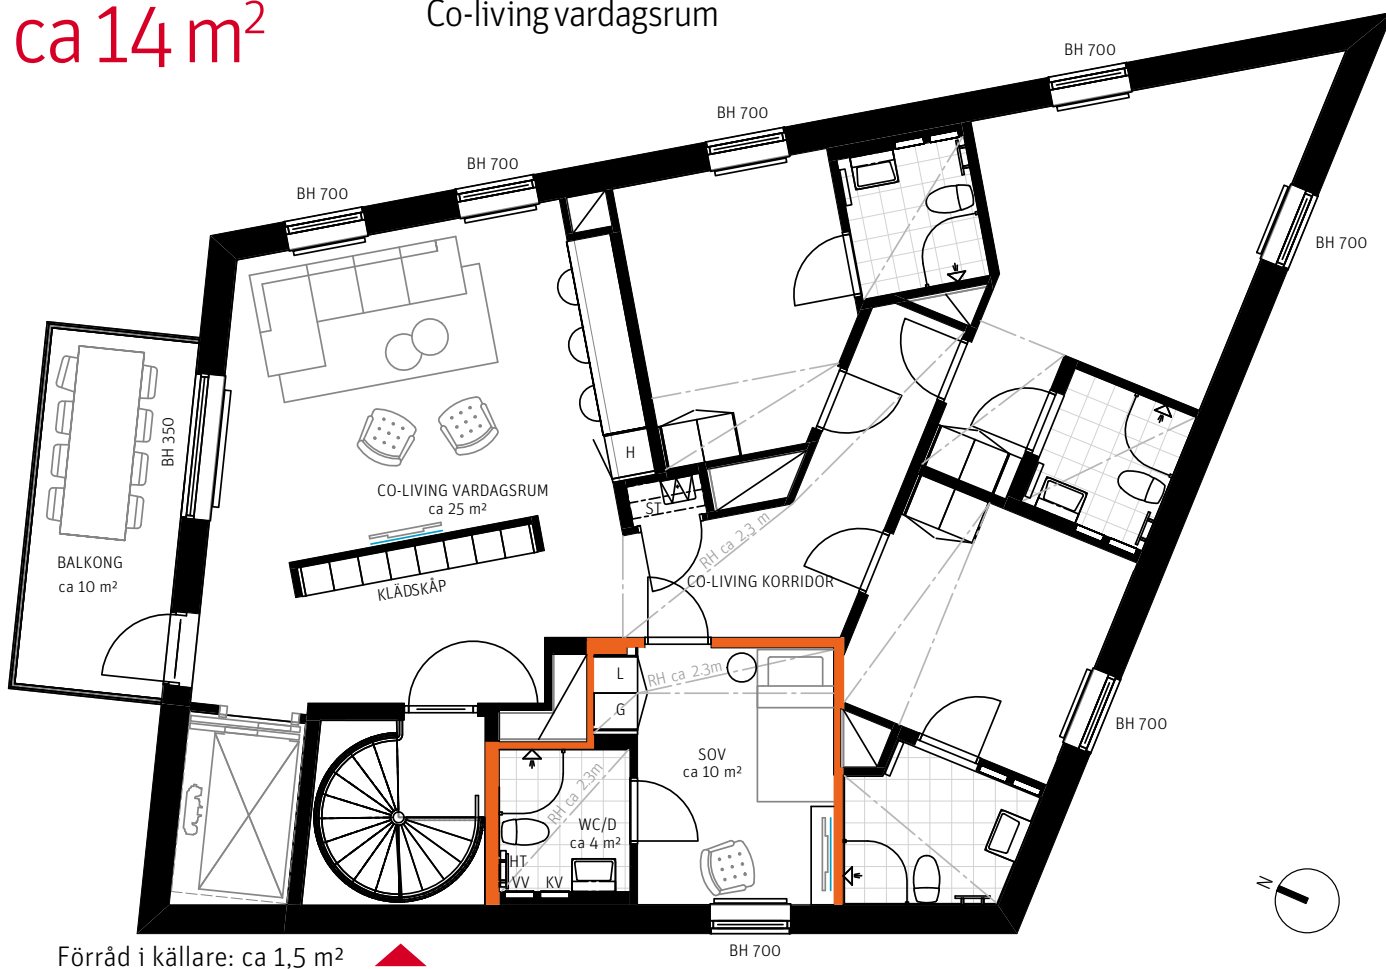

# 1 RoK, ca 14 m<sup>2</sup>

## KHF Clara Lägenhet 4 + Co-living vardagsrum

METER SKALA 1:100

<b>TM</b> TVÄTTMASKIN	<b>ST</b> STÄDSKÅP
<b>TT</b> TORKTUMLARE	<b>K</b> KYL
<b>KM</b> KOMBIMASKIN	<b>F</b> FRY
<b>VV</b> FÖRDELARSKÅP VARMVATTEN	<b>K/F</b> KYL/FRYS
<b>KV</b> FÖRDELARSKÅP KALLVATTEN	<b>U/M</b> INBYGGD UGN/MICRO
<b>VS</b> VÄRMESKÅP	<b>DM</b> DISKMASKIN
<b>ELC</b> EL/MEDIACENTRAL	<b>M</b> MICRO
<b>HT</b> HANDDUKSTORK	<b>(M)</b> FÖRBERETT FÖR MICRO
<b>G</b> GARDEROB	<b>SP</b> SPIS
<b>L</b> LINNEFÖRVARING	<b>H</b> HÖGSKÅP

FÖRSTÄRKT VÄGG FÖR T.EX. TV
<b>AT</b> ANSLAGSTAVLA
<b>BH</b> BRÖSTNINGSHÖJD
<b>RH</b> RUMSHÖJD RUMSHÖJD ÄR ca 2,50 M DÄR EJ ANNAT ANGES.
RADIATOR