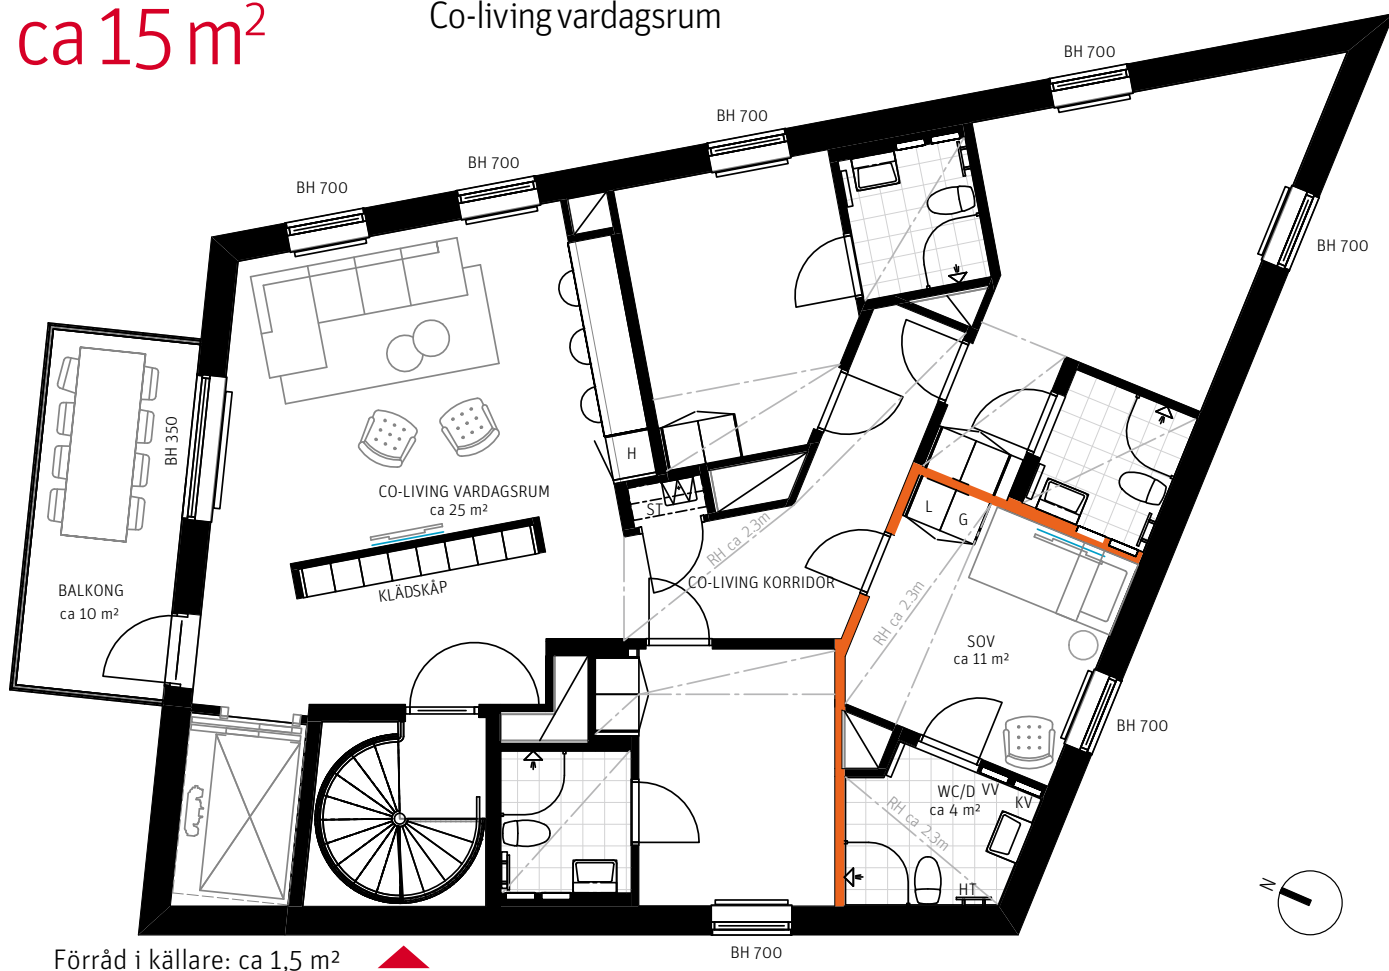

1 RoK, ca 15 m²

KHF Clara
Lägenhet 3 +
Co-living vardagsrum

METER SKALA 1:100

TM TVÄTTMASKIN	ST STÄDSKÅP	— FÖRSTÄRKT VÄGG FÖR T.EX. TV
TT TORKTUMLARE	K KYL	AT ANSLAGSTAVLA
KM KOMBIMASKIN	F FRYS	BH BRÖSTNINGSHÖJD
VV FÖRDELARSKÅP VARMVATTEN	K/F KYL/FRYS	RH RUMSHÖJD RUMSHÖJD ÄR ca 2,50 M DÄR EJ ANNAT ANGES.
KV FÖRDELARSKÅP KALLVATTEN	U/M INBYGGD UGN/MICRO	— RADIATOR
VS VÄRMESKÅP	DM DISKMASKIN	
ELC EL/MEDIACENTRAL	M MICRO	
HT HANDDUKSTORK	(M) FÖRBERETT FÖR MICRO	
G GARDEROB	SPIS	
L LINNEFÖRVARING	H HÖGSKÅP	