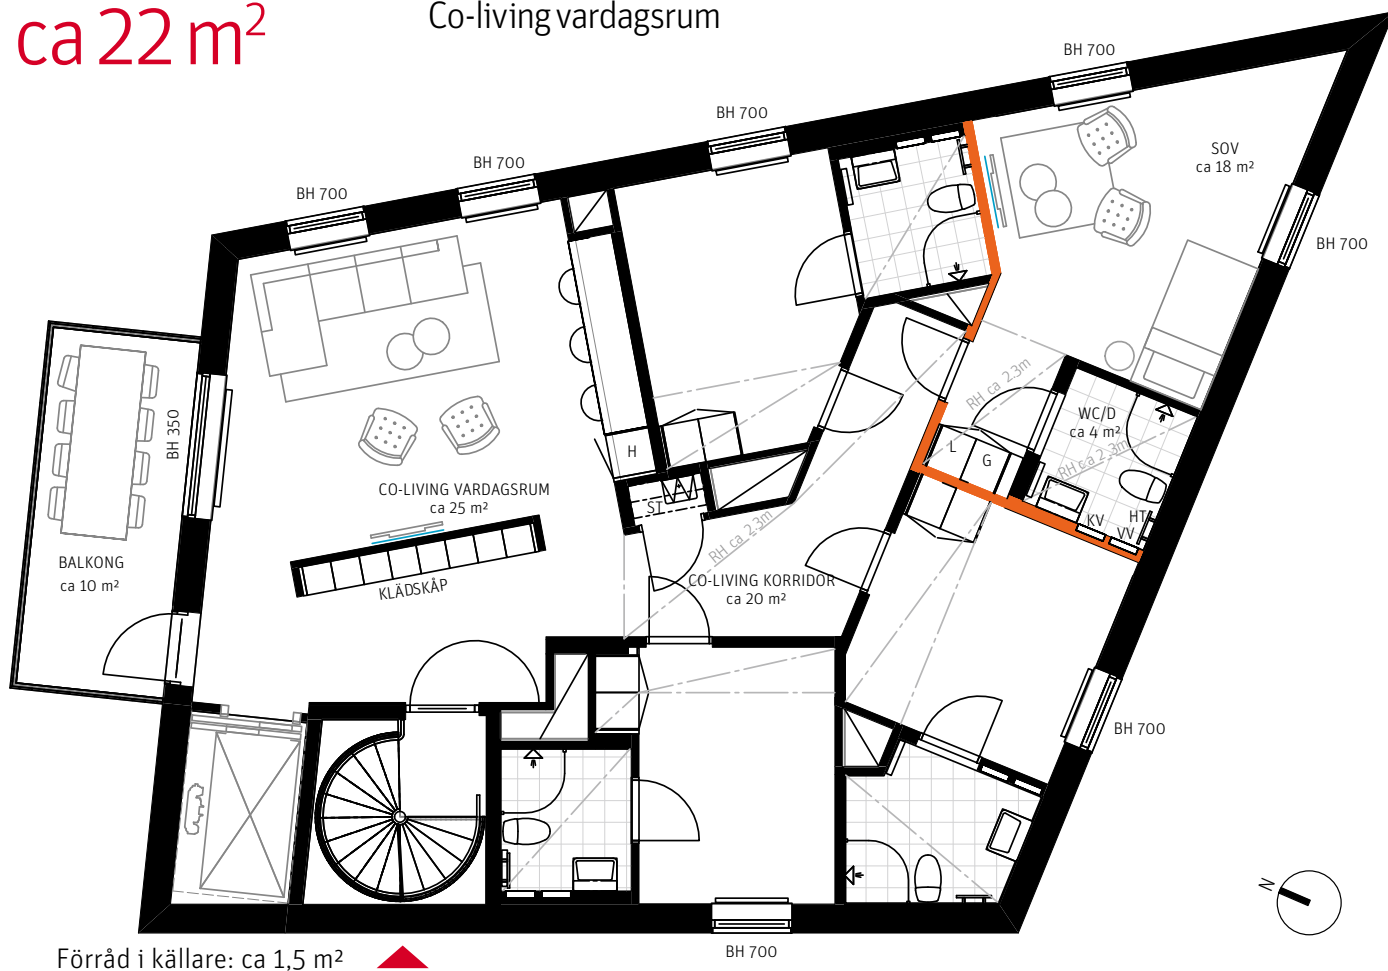

# 1 RoK, ca 22 m<sup>2</sup>

## KHF Clara Lägenhet 2 + Co-living vardagsrum

METER SKALA 1:100

TM TVÄTTMASKIN

TT TORKTUMLARE

KM KOMBIMASKIN

VV FÖRDELARSKÅP VARMVATTEN

KV FÖRDELARSKÅP KALLVATTEN

VS VÄRMESKÅP