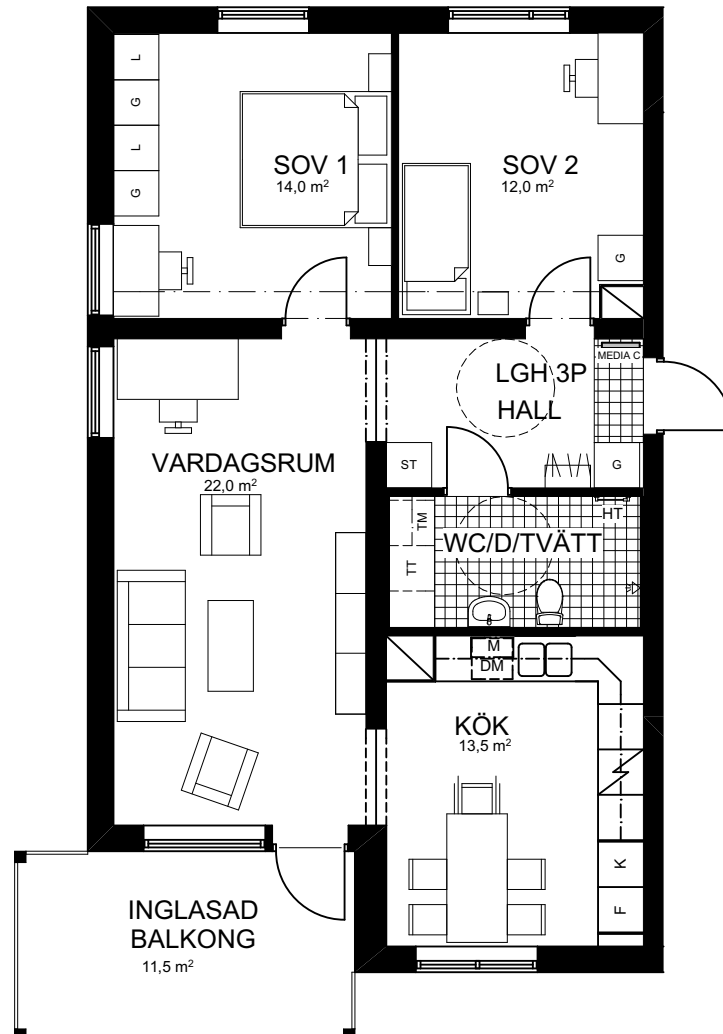

3 ROK

78,0 KVM

HUS 2
VÄNING 6, LGH 0263

F FRYSS	G GARDEROB	TM TVÄTTMASKIN	ST STÄDSKÅP
K KYL	L LINNESKÅP	TT TORKTUMLARE	HT HANDDUKSTORK
K/F KYL/FRYSS	⚡ HÄLL/UGN	KM KOMBIMASKIN UNDER BÄNK	⌂ HATTHYLLA
DM DISKMASKIN	M FÖRBERETT FÖR MICRO	MEDIA C EL-/MEDIACENTRAL INFÄLLD I VÄGG	S SKAFFERI

----- SYNLIG BALK I TAK, LIST I GOLV TAKHÖJD UNDER BALK 2,1 M	----- INFÄLLD BALK, LIST I GOLV	----- INFÄLLD BALK
==== INBYGGD VENTILATION I TAK		

SKALA 1:100 (A4)
OBS! Vid utskrift av PDF kan skalan förvanskas